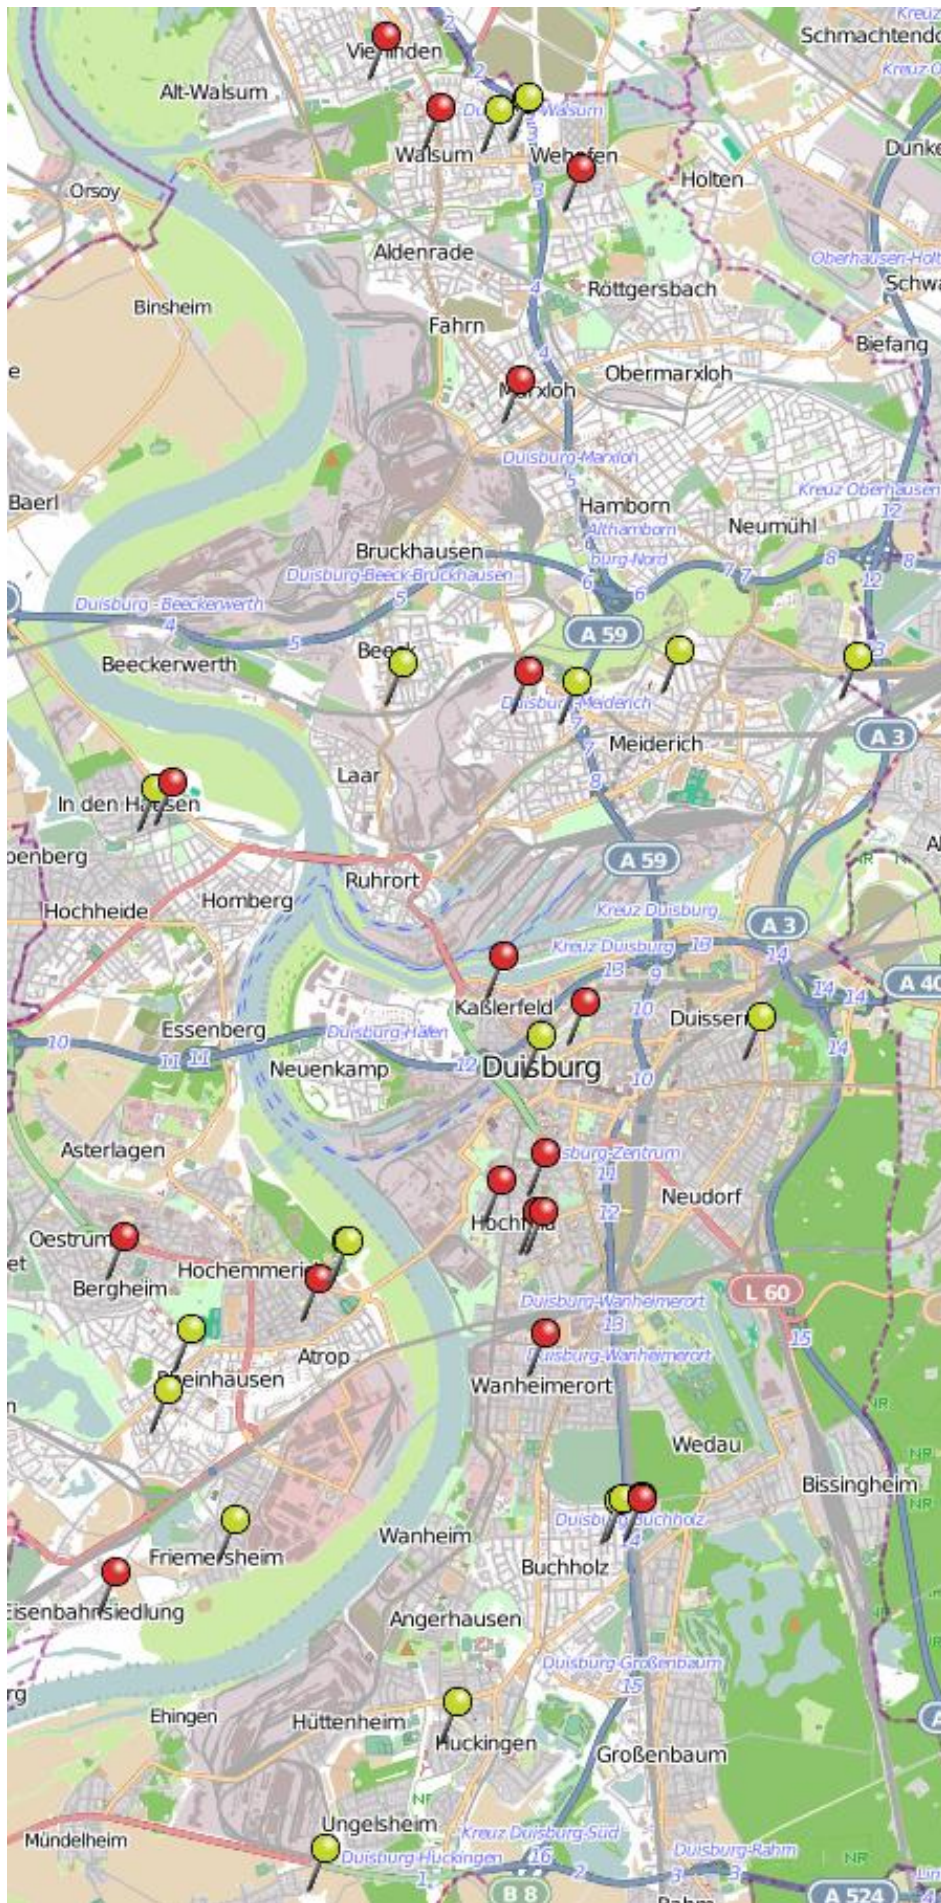

Wohnungseinbruchsradar für das Stadtgebiet Duisburg 16.01. - 22.01.2017

Legende

-  WED Versuch
-  WED Vollendete