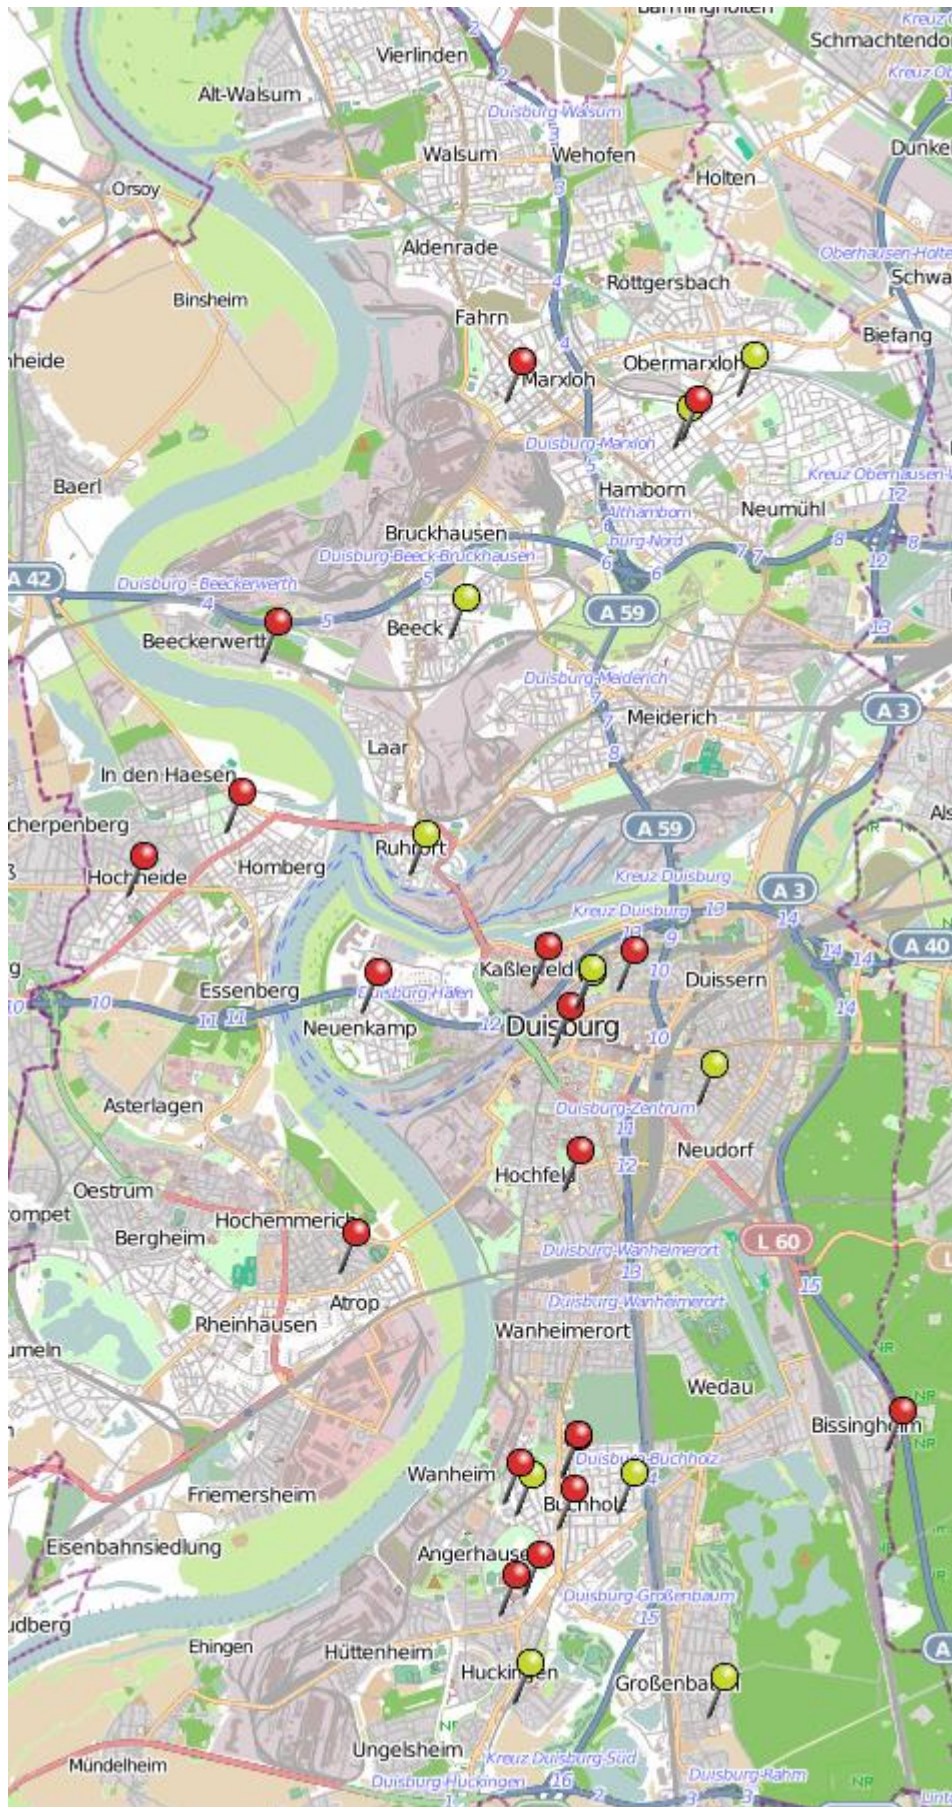

Wohnungseinbruchsradar für das Stadtgebiet Duisburg 06.03. - 12.03.2017

Legende

-  WED Versuch
-  WED Vollendete