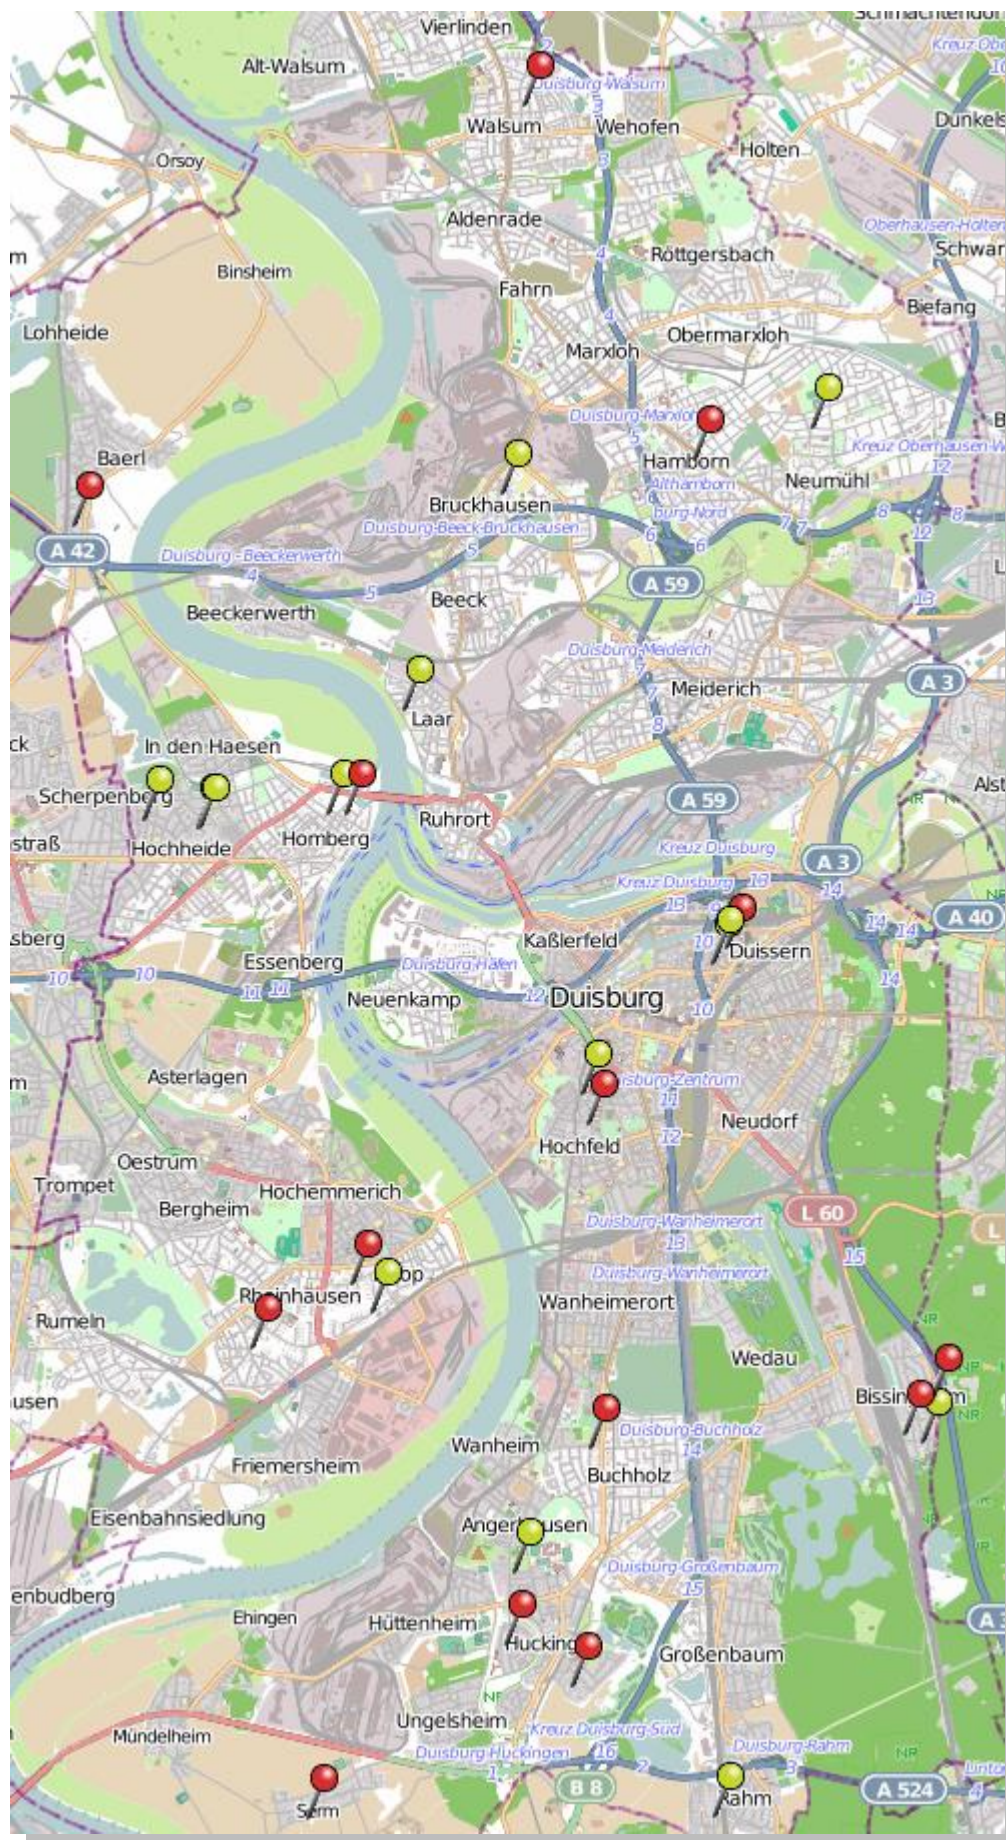

Wohnungseinbruchsradar für das Stadtgebiet Duisburg 13.03.-19.03.17

Legende

-  WED Versuch
-  WED Vollendete