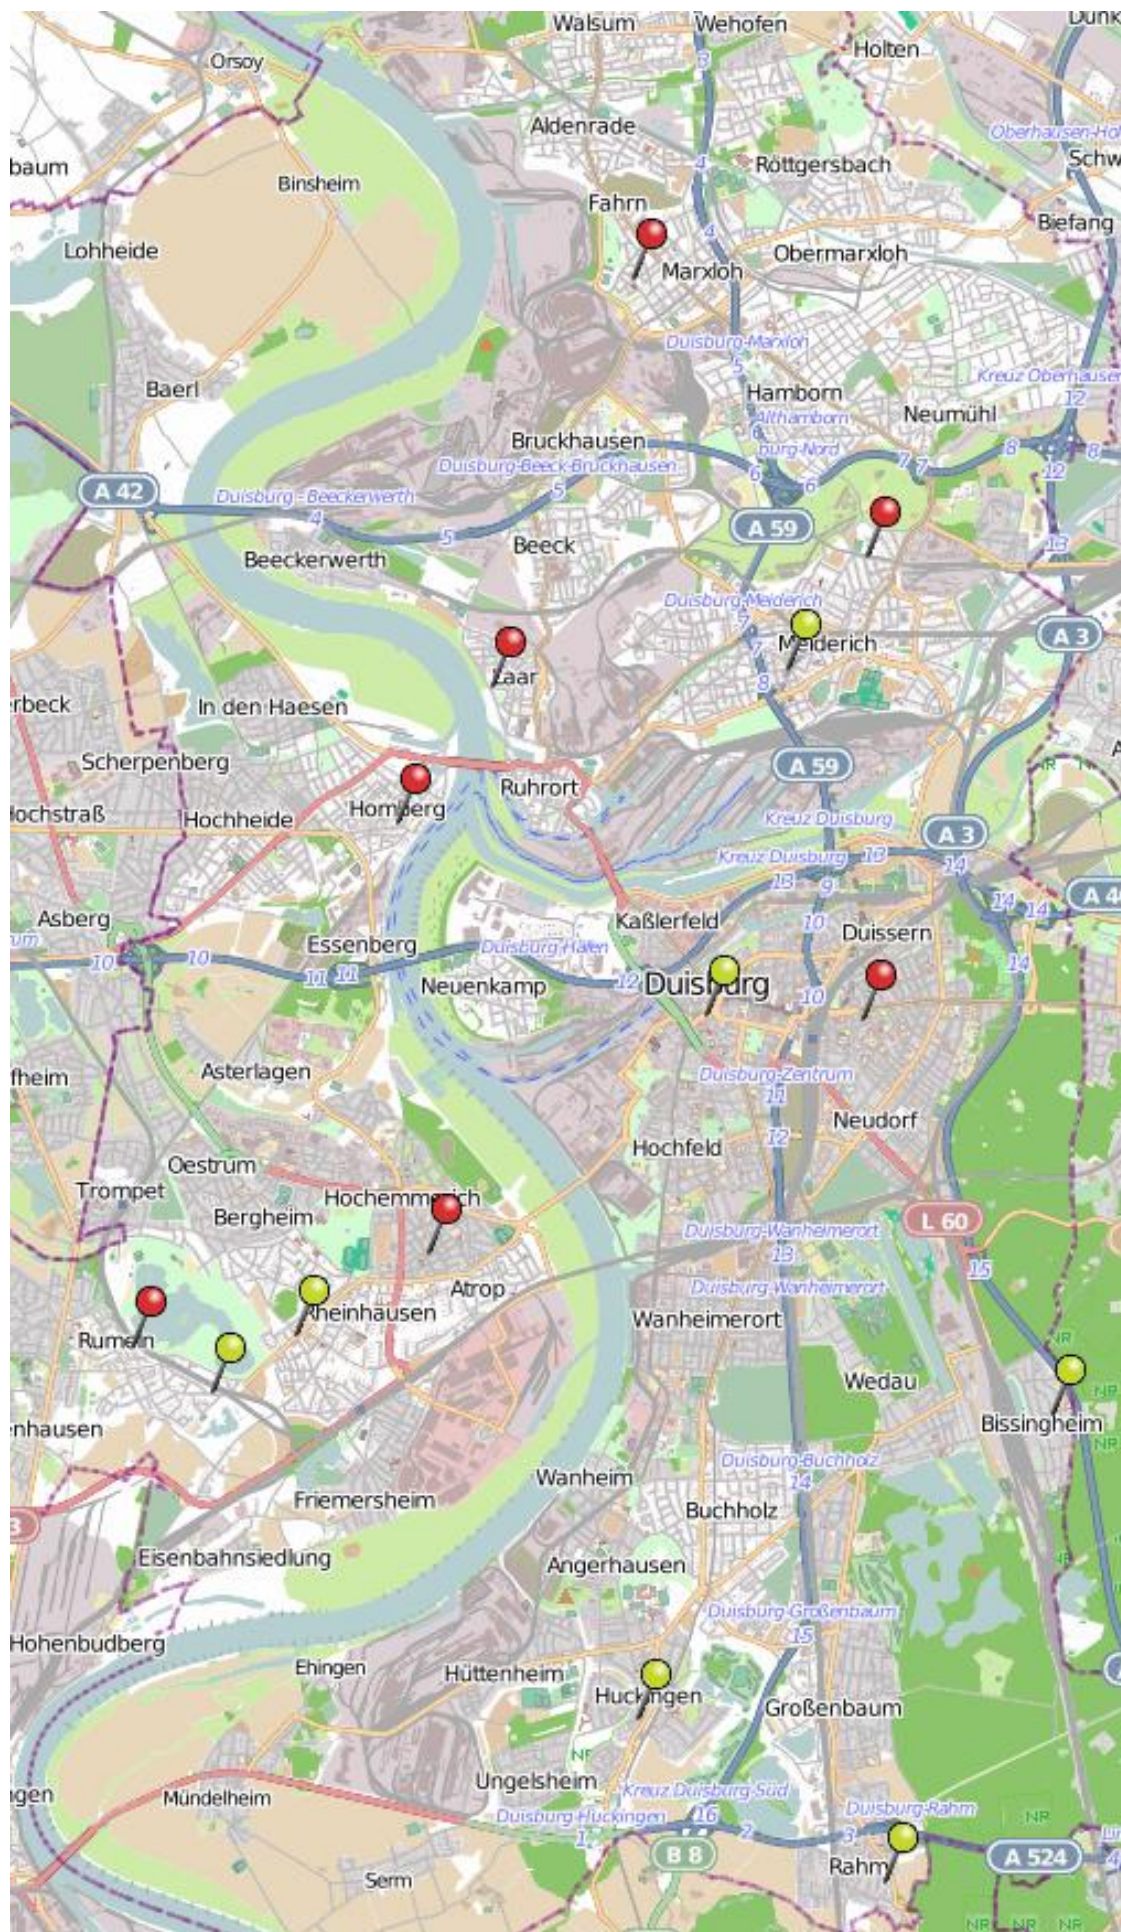

Wohnungseinbruchsradar für das Stadtgebiet Duisburg 12.06.17-18.06.17

Legende

-  WED Versuch
-  WED Vollendete

© OpenStreetMap

www.openstreetmap.org/copyright

www.opendatacommons.org

www.creativecommons.org