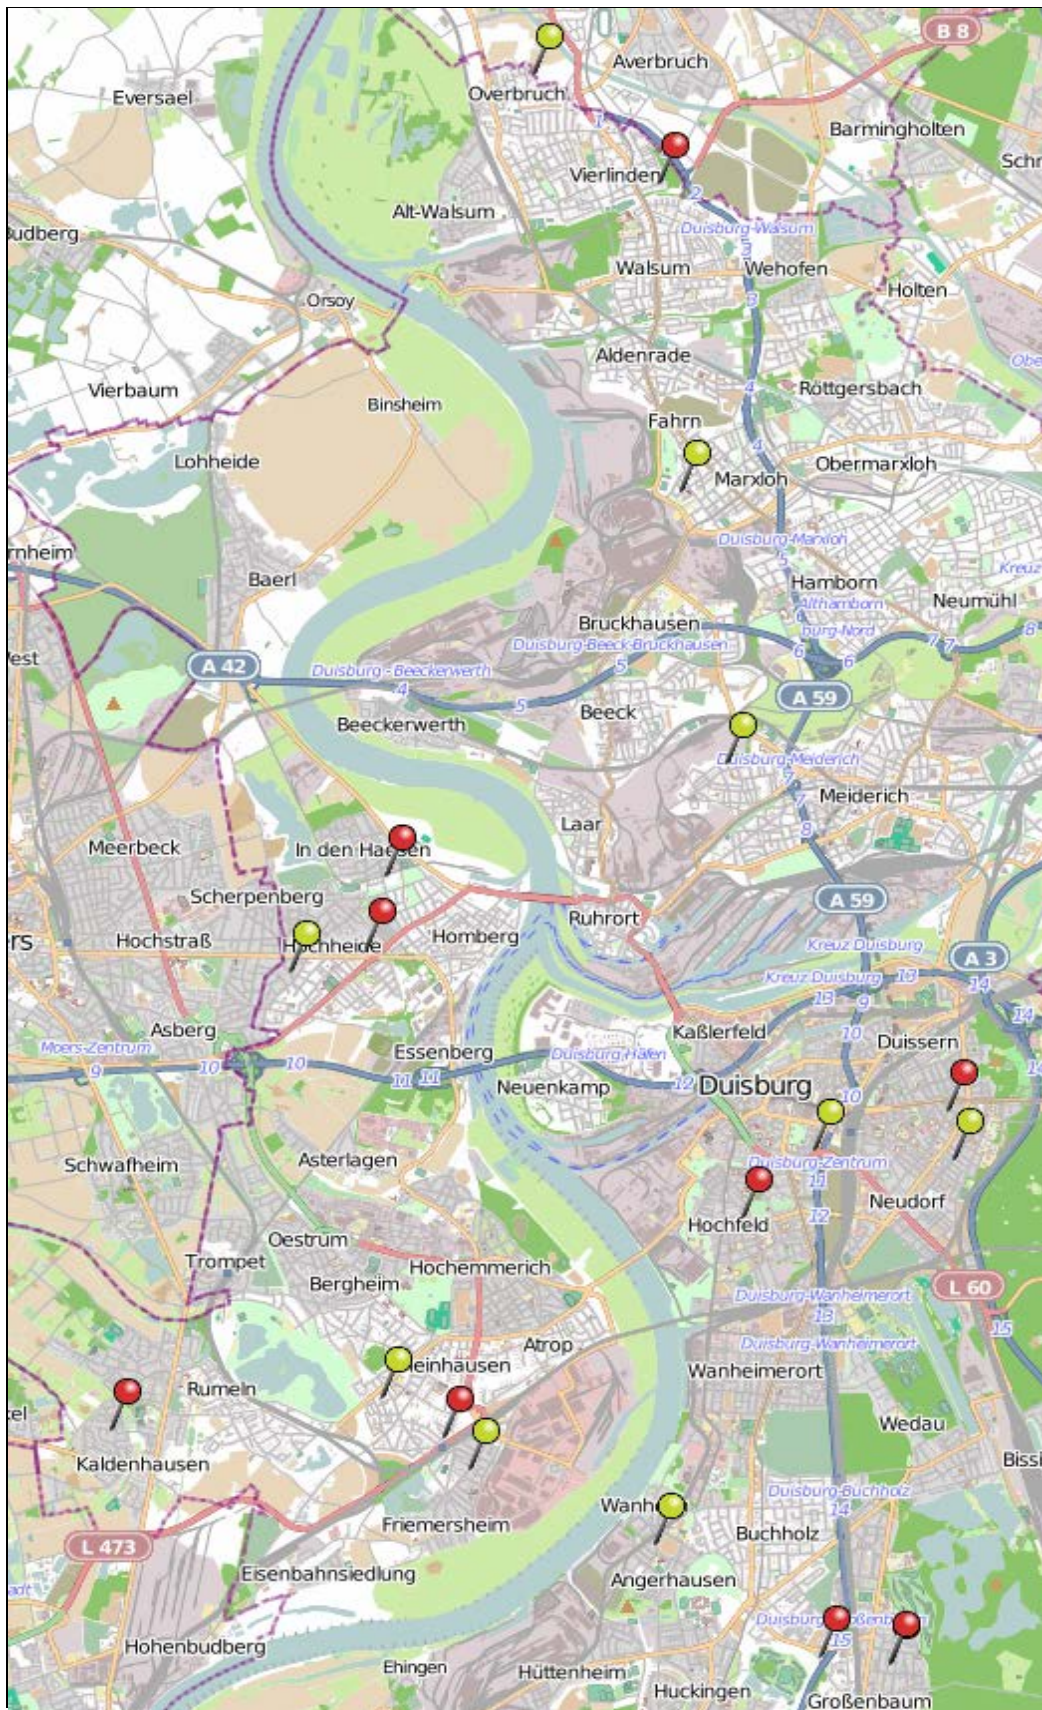

Wohnungseinbruchsradar für das Stadtgebiet Duisburg 31.07. - 06.08.2017

Quelle: Polizeipräsidium Duisburg

Legende

-  WED Versuch
-  WED Vollendete

© OpenStreetMap
www.openstreetmap.org/copyright
www.opendatacommons.org
www.creativecommons.org