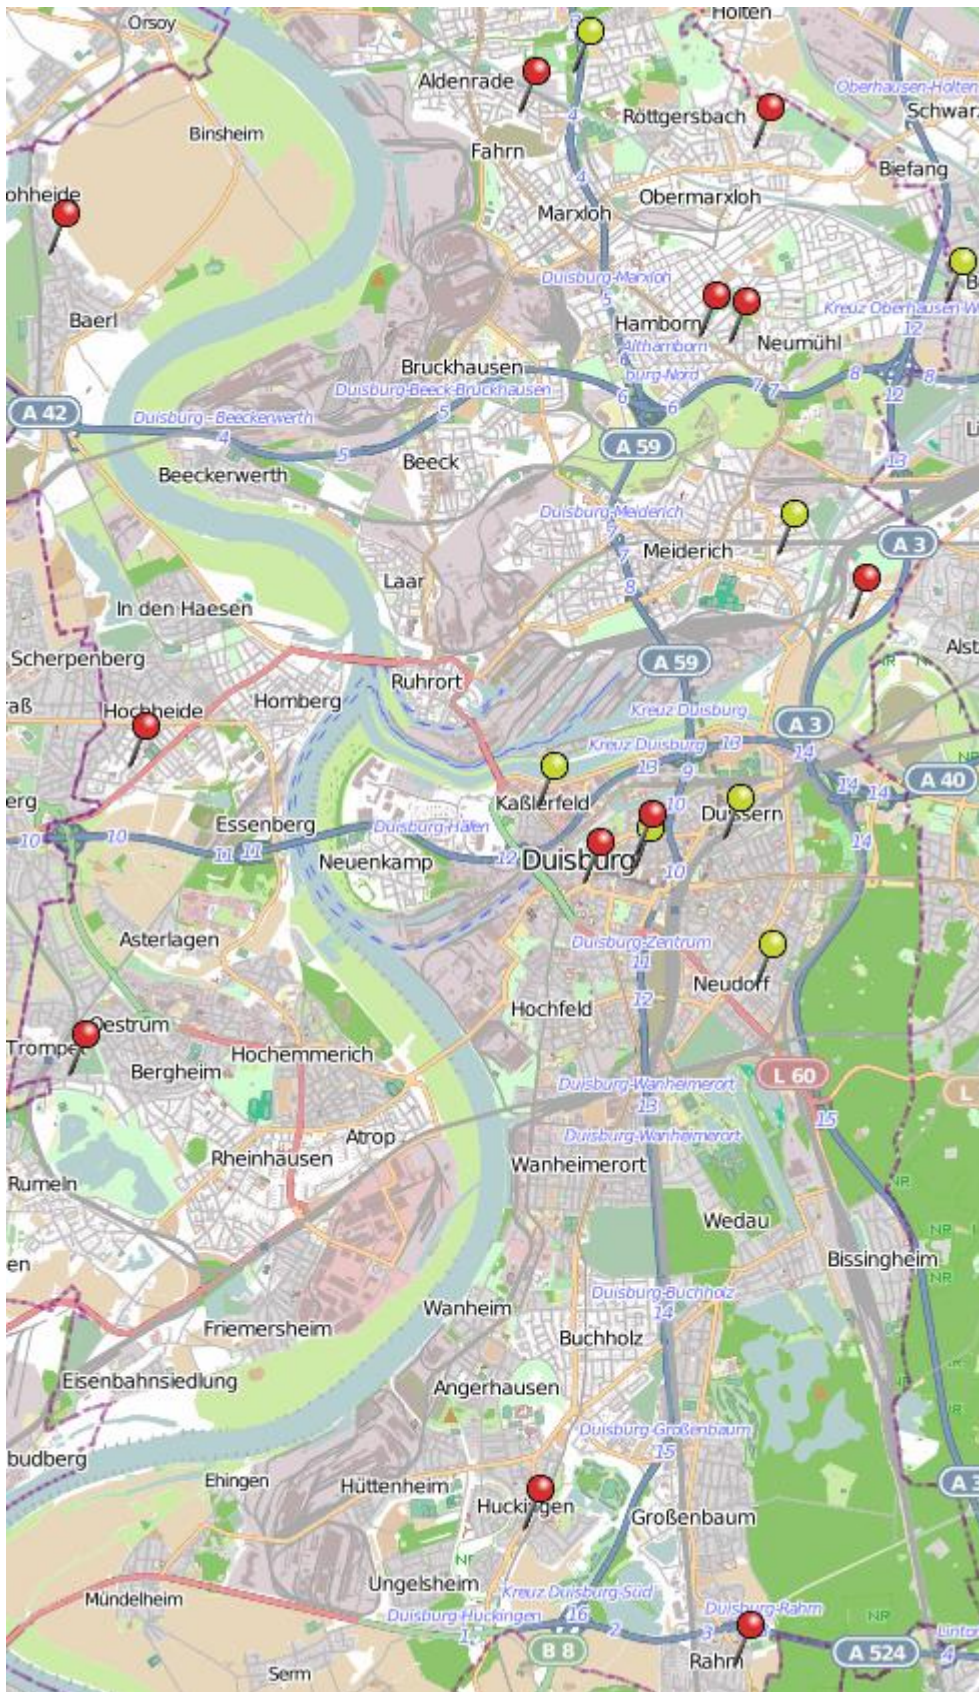

Wohnungseinbruchsradar für das Stadtgebiet Duisburg 14.08.17 - 20.08.17

Legende

-  WED Versuch
-  WED Vollendete