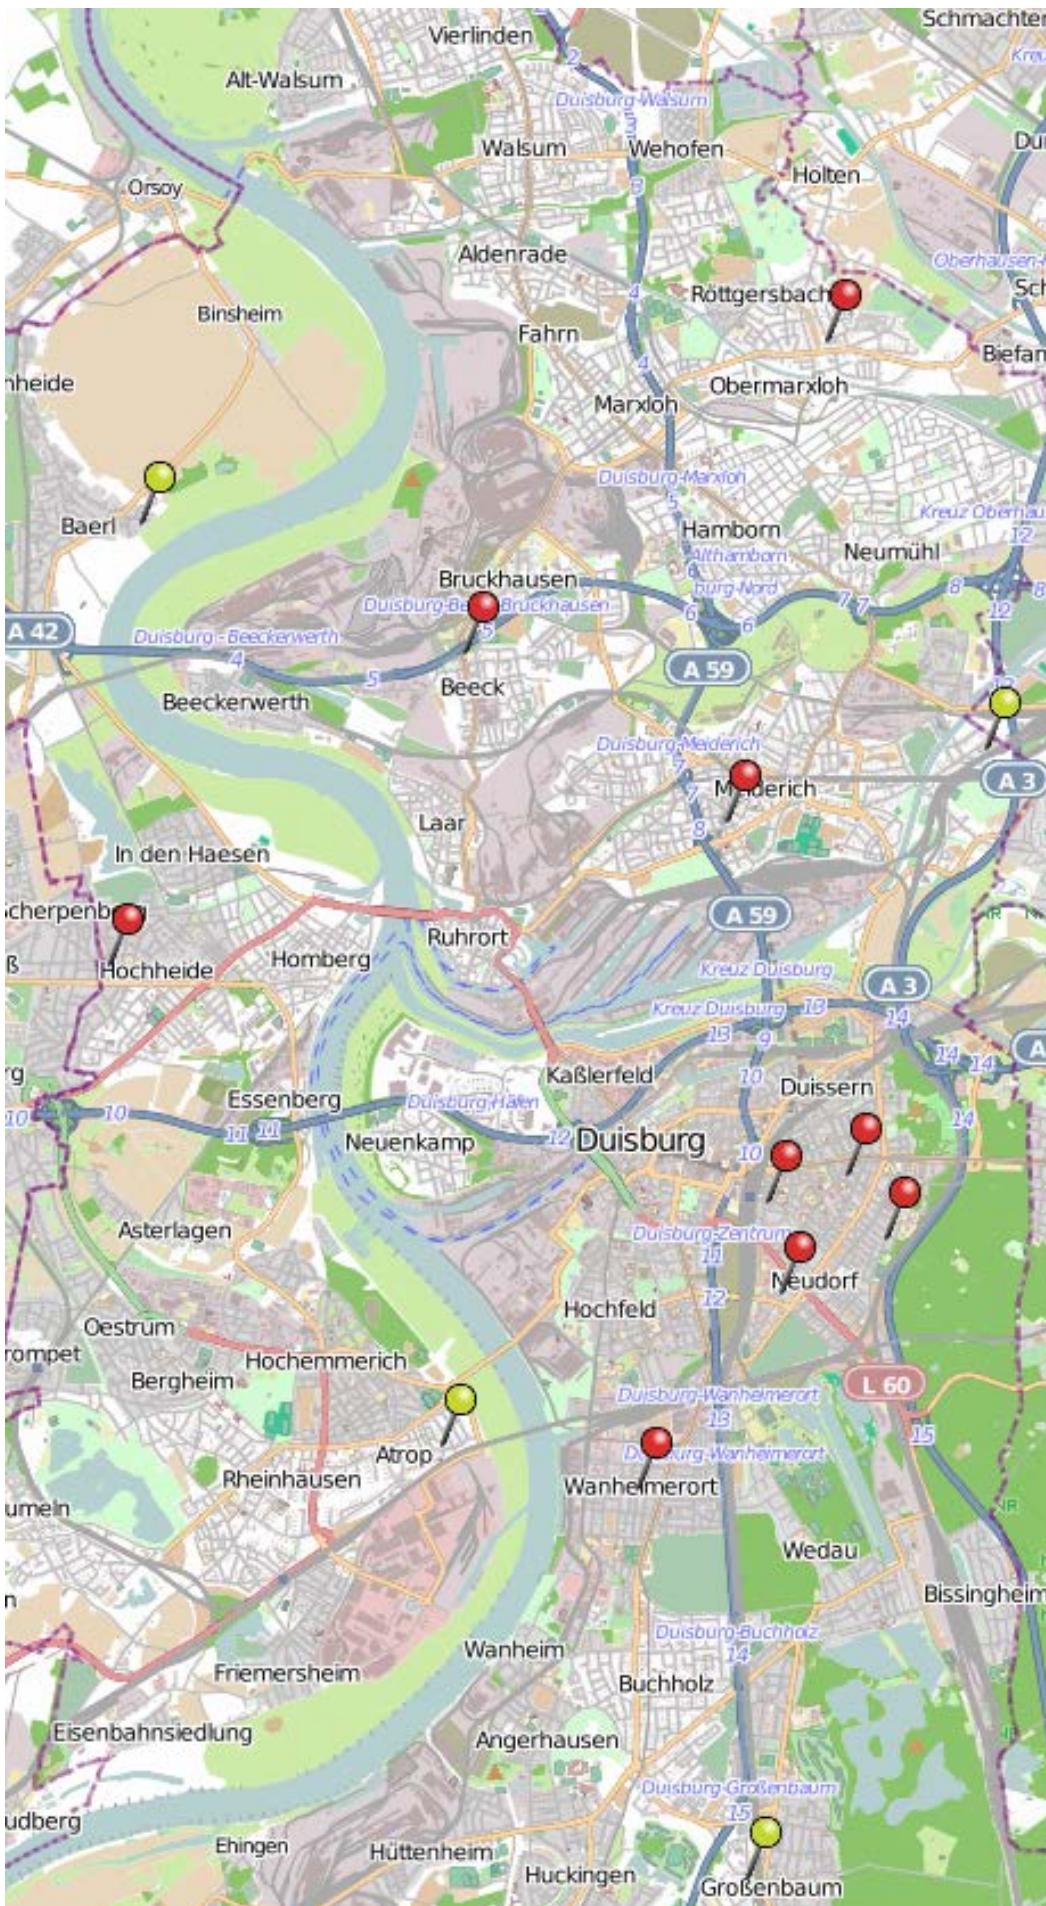

Wohnungseinbruchsradar für das Stadtgebiet Duisburg 18.09. bis 24.09.2017

Quelle: Polizeipräsidium Duisburg

Legende

-  WED Versuch
-  WED Vollendete

© OpenStreetMap
www.openstreetmap.org/copyright
www.opendatacommons.org
www.creativecommons.org