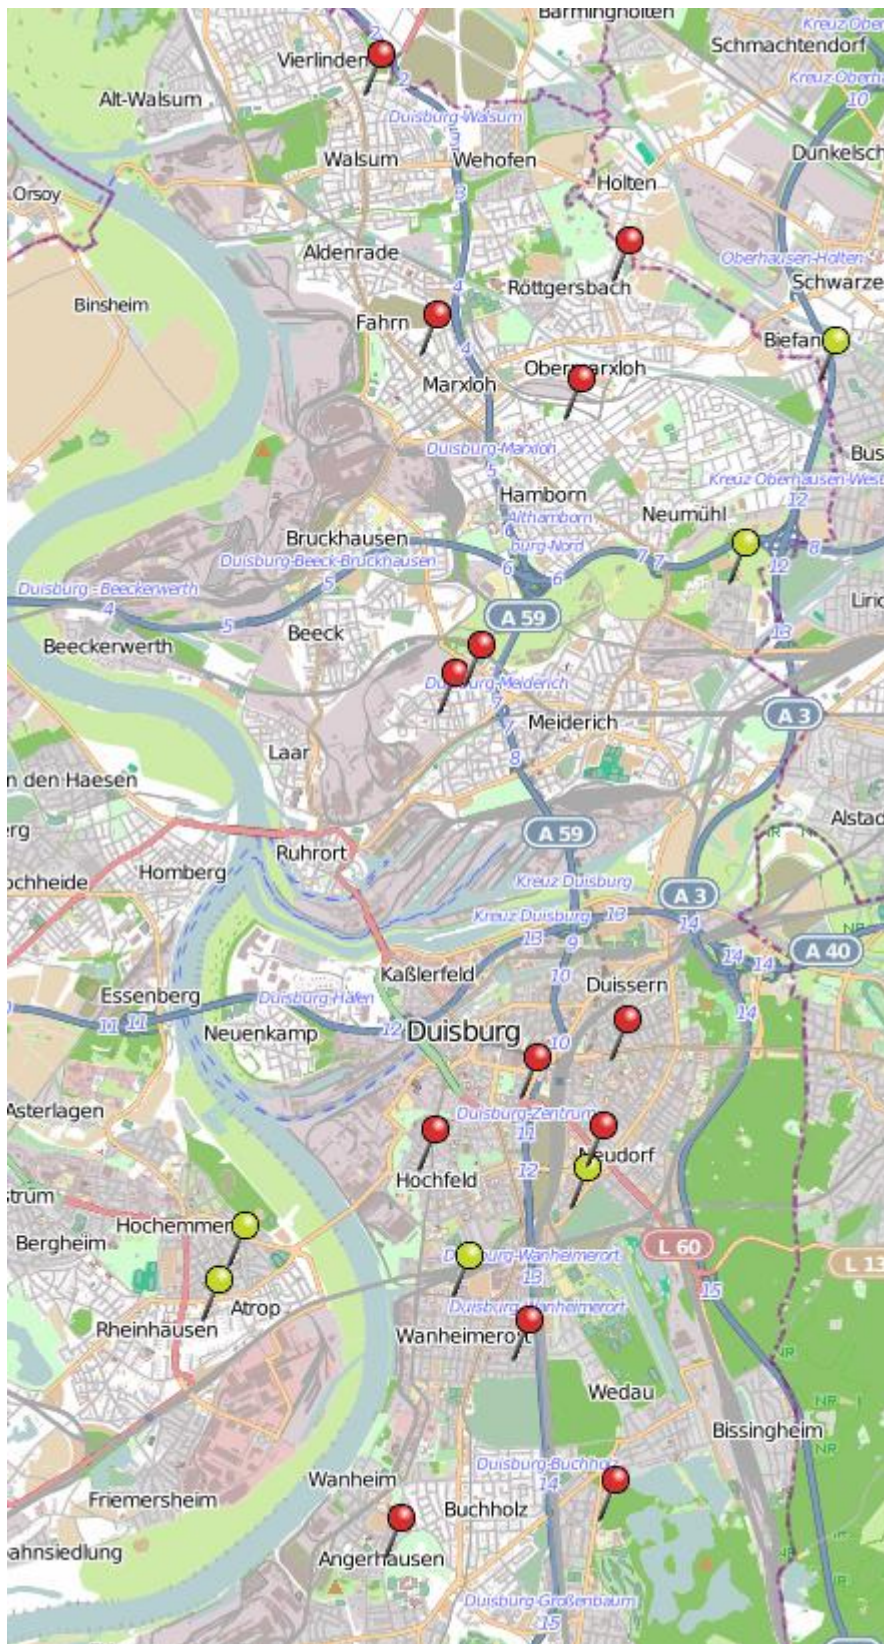

Wohnungseinbruchsradar für das Stadtgebiet Duisburg 25.09.17 - 01.10.17

Legende

-  WED Versuch
-  WED Vollendete