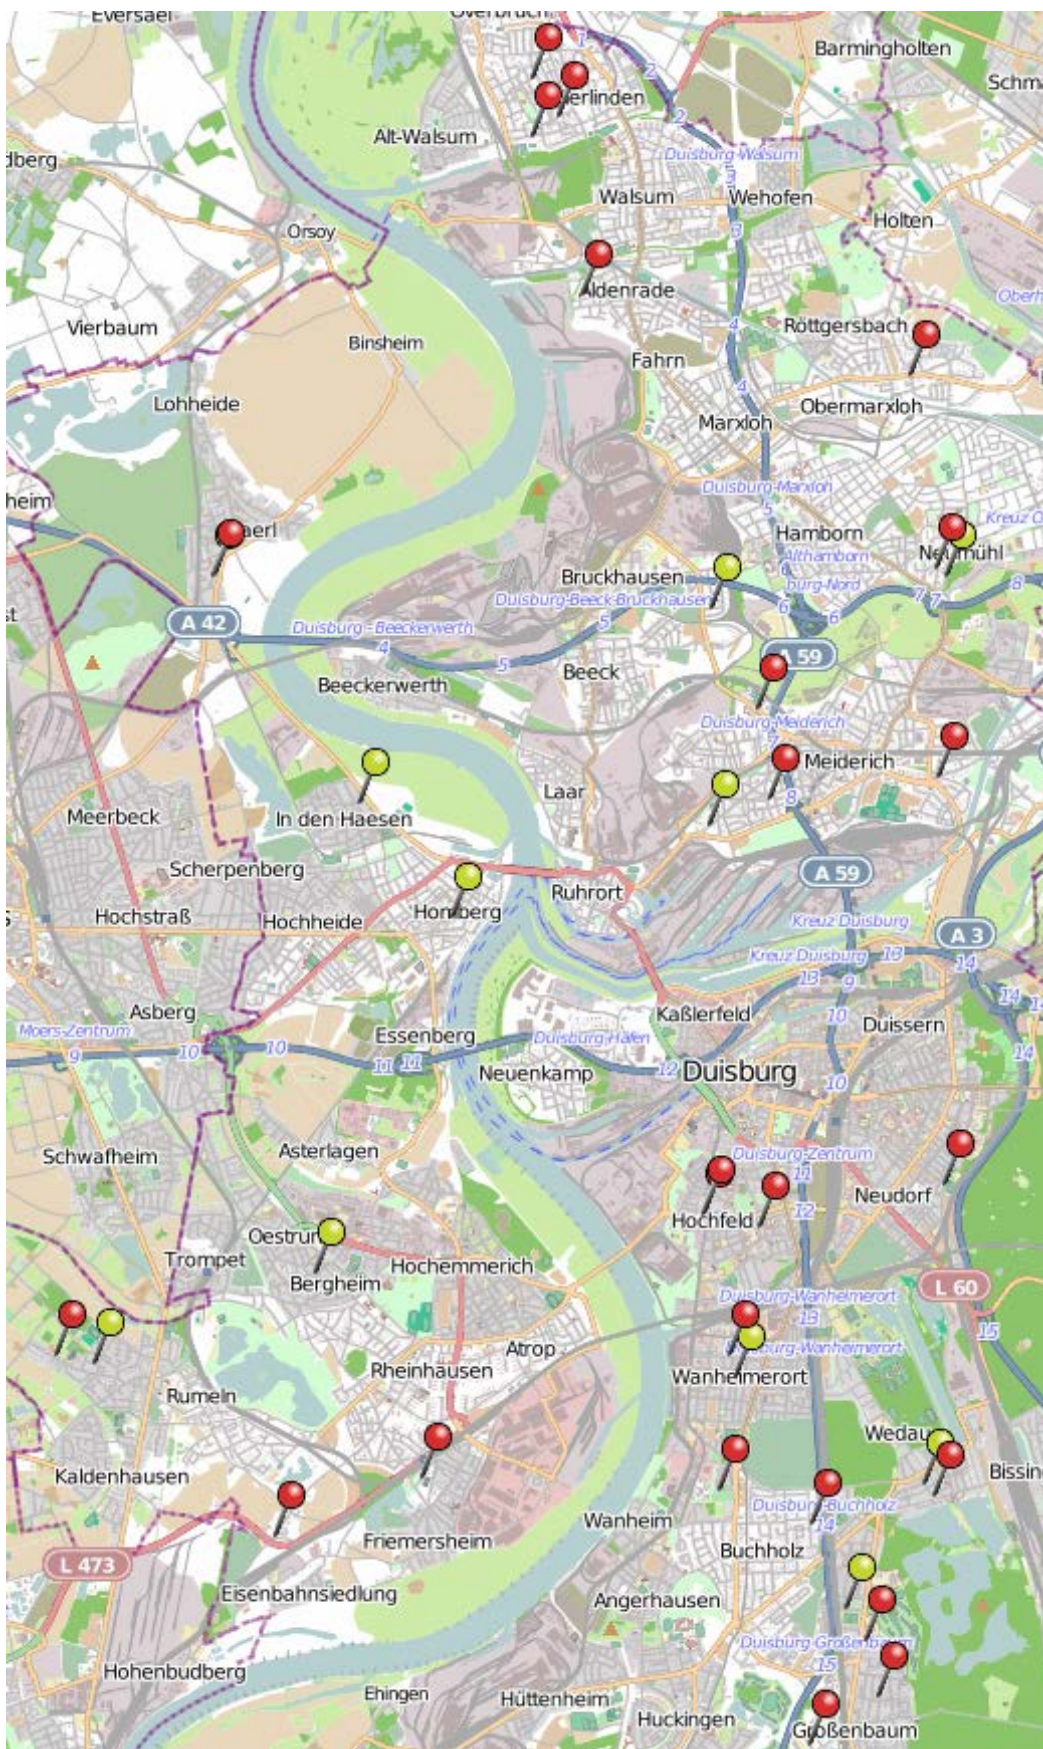

Wohnungseinbruchsradar für das Stadtgebiet Duisburg 30.10. - 05.11.2017

Quelle: Polizeipräsidium Duisburg

Legende

-  WED Versuch
-  WED Vollendete

© OpenStreetMap
www.openstreetmap.org/copyright
www.opendatacommons.org
www.creativecommons.org