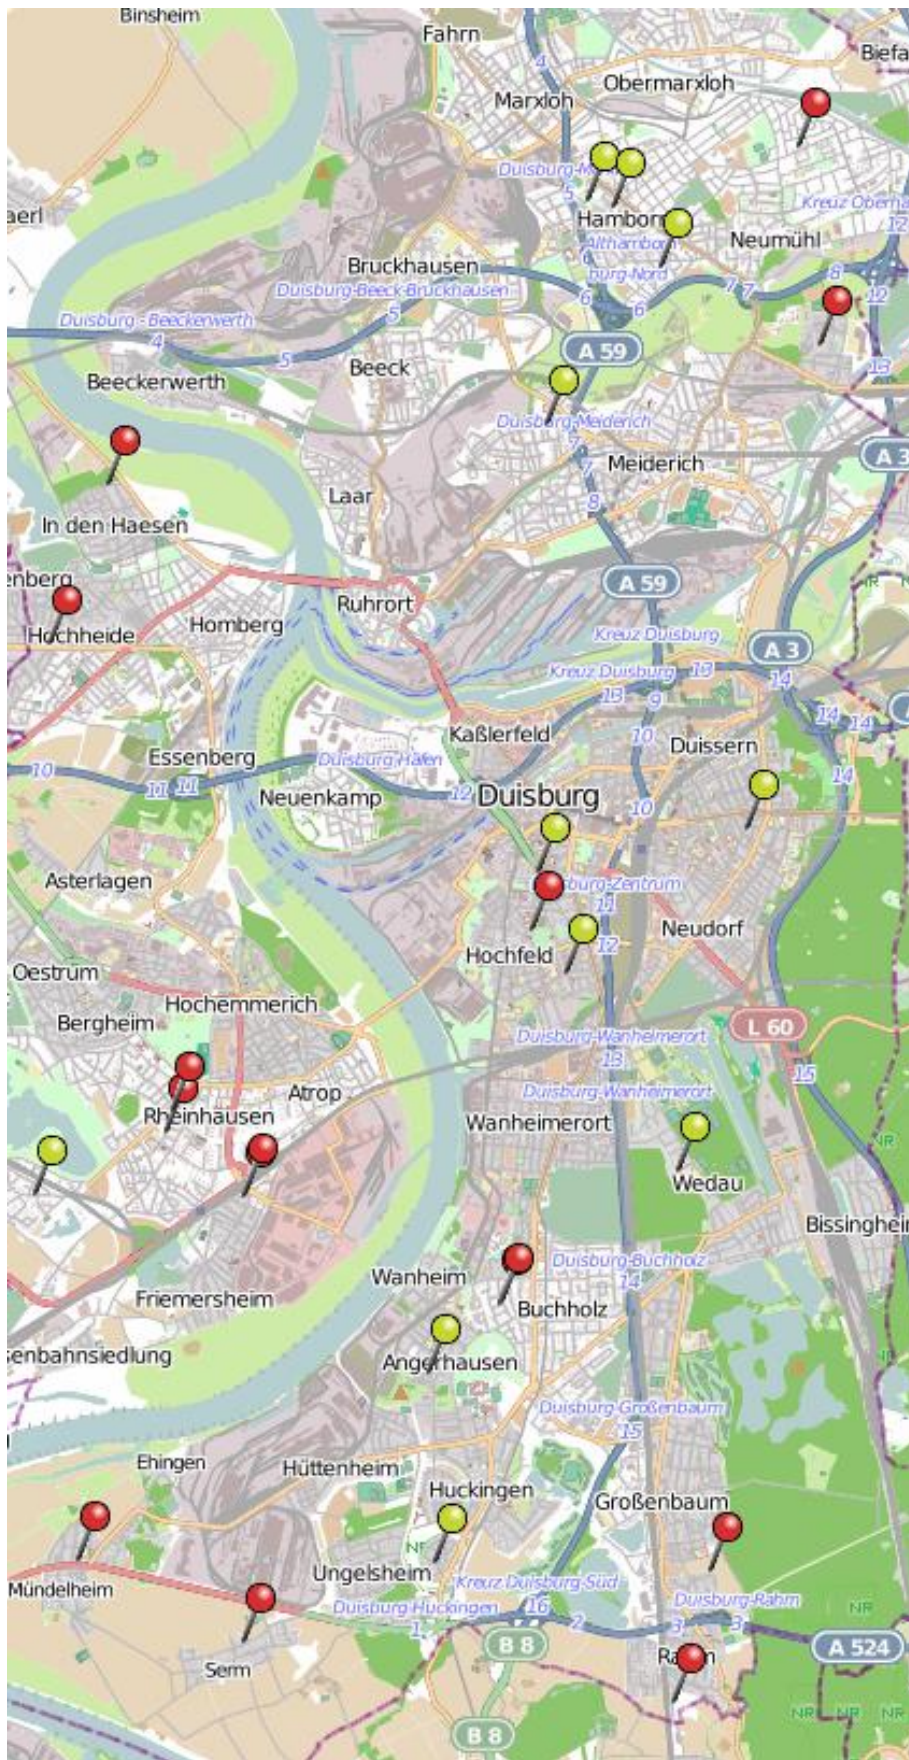

Wohnungseinbruchsradar für das Stadtgebiet Duisburg 13.11.17-19.11.17

Legende

-  WED Versuch
-  WED Vollendete