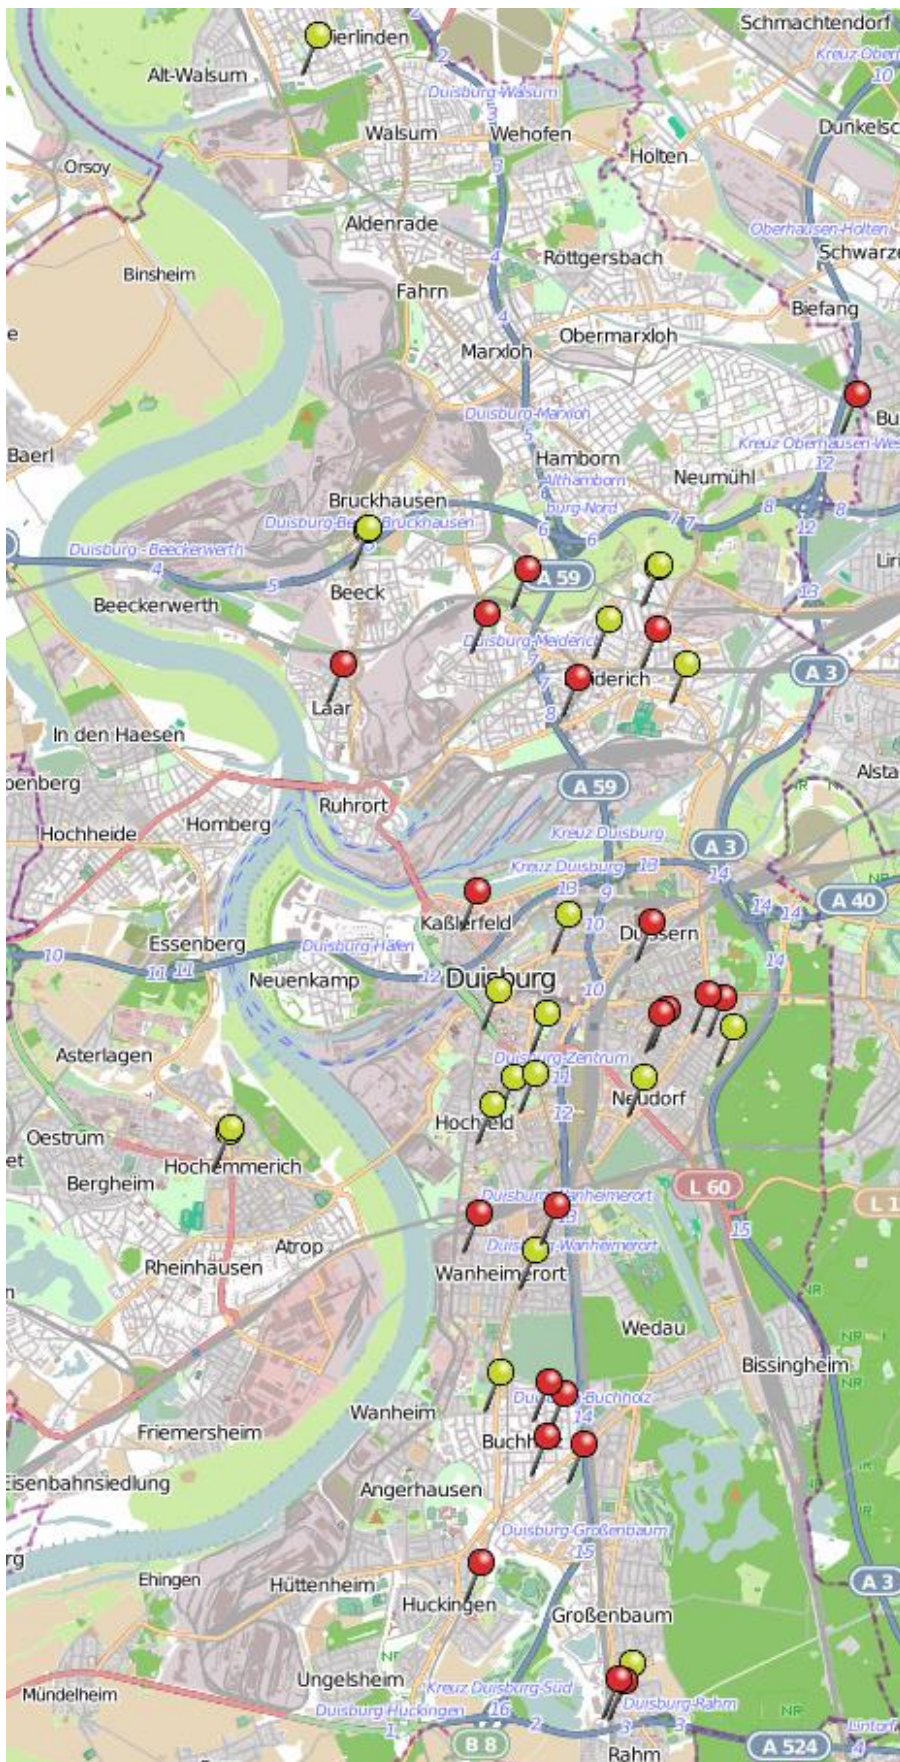

Wohnungseinbruchsradar für das Stadtgebiet Duisburg 20.11.17 - 26.11.17

Legende

-  WED Versuch
-  WED Vollendete