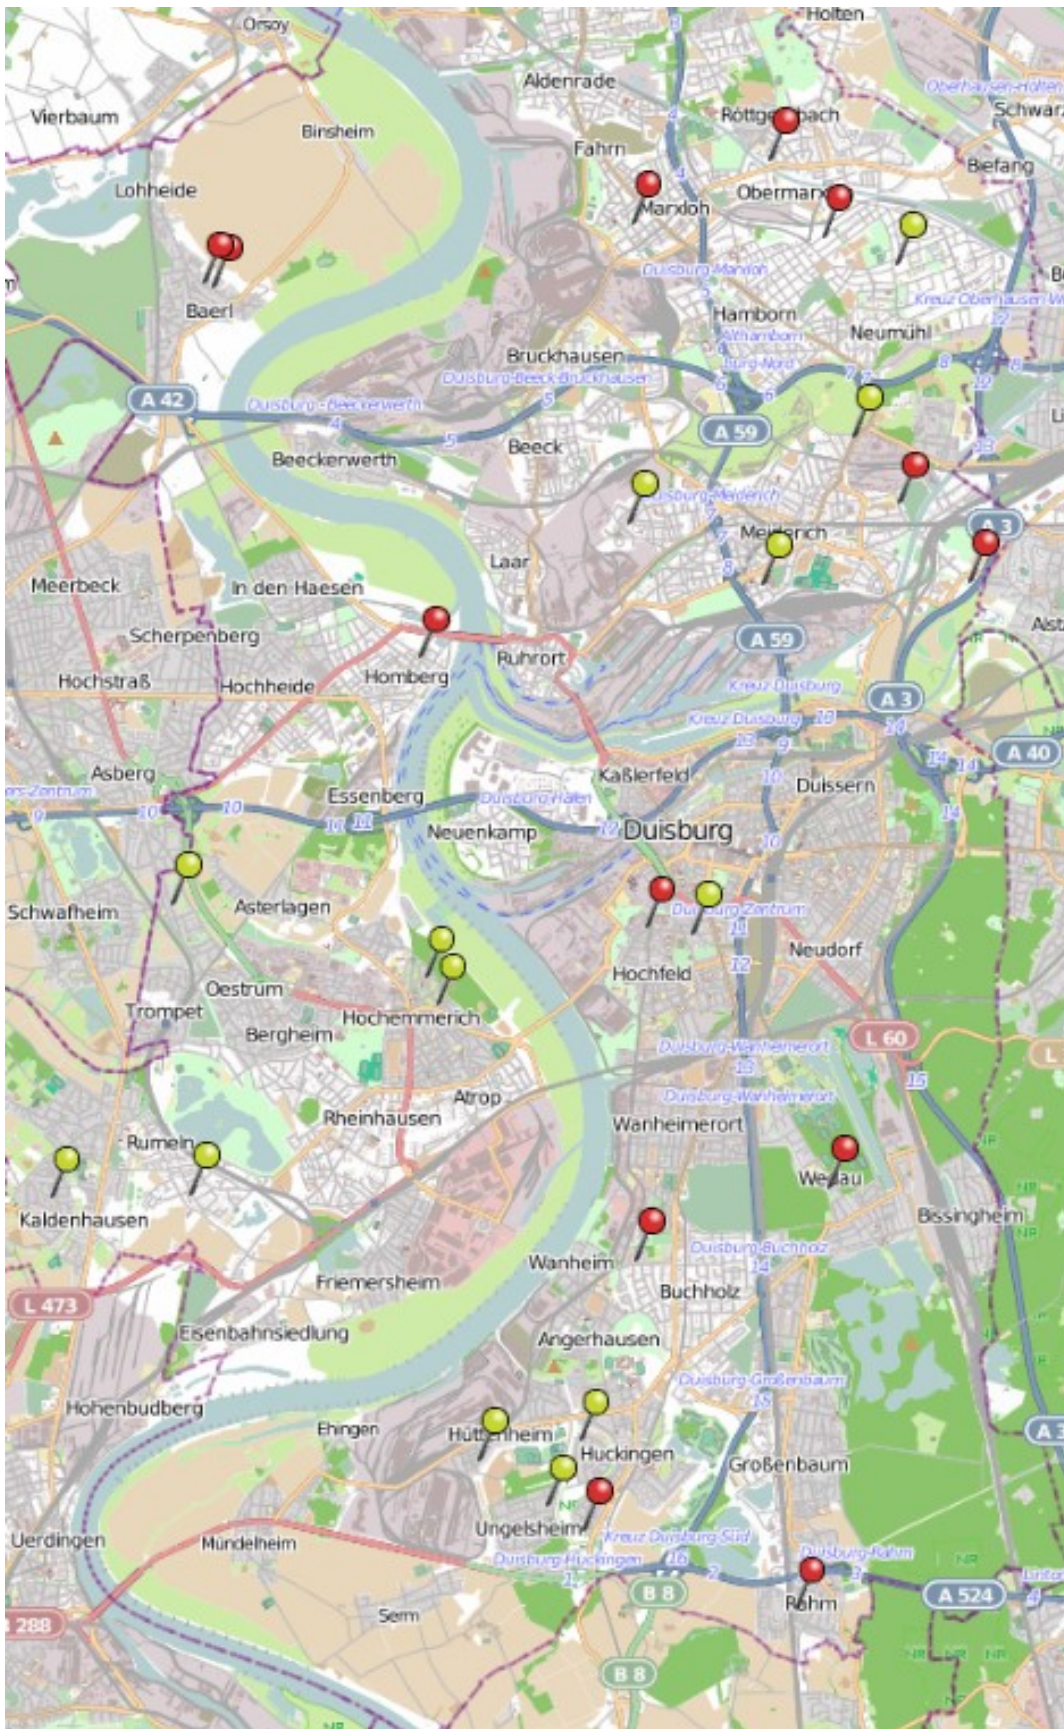

Wohnungseinbruchsradar für das Stadtgebiet Duisburg 19.03.18 - 25.03.18

Legende

-  WED Versuch
-  WED Vollendete