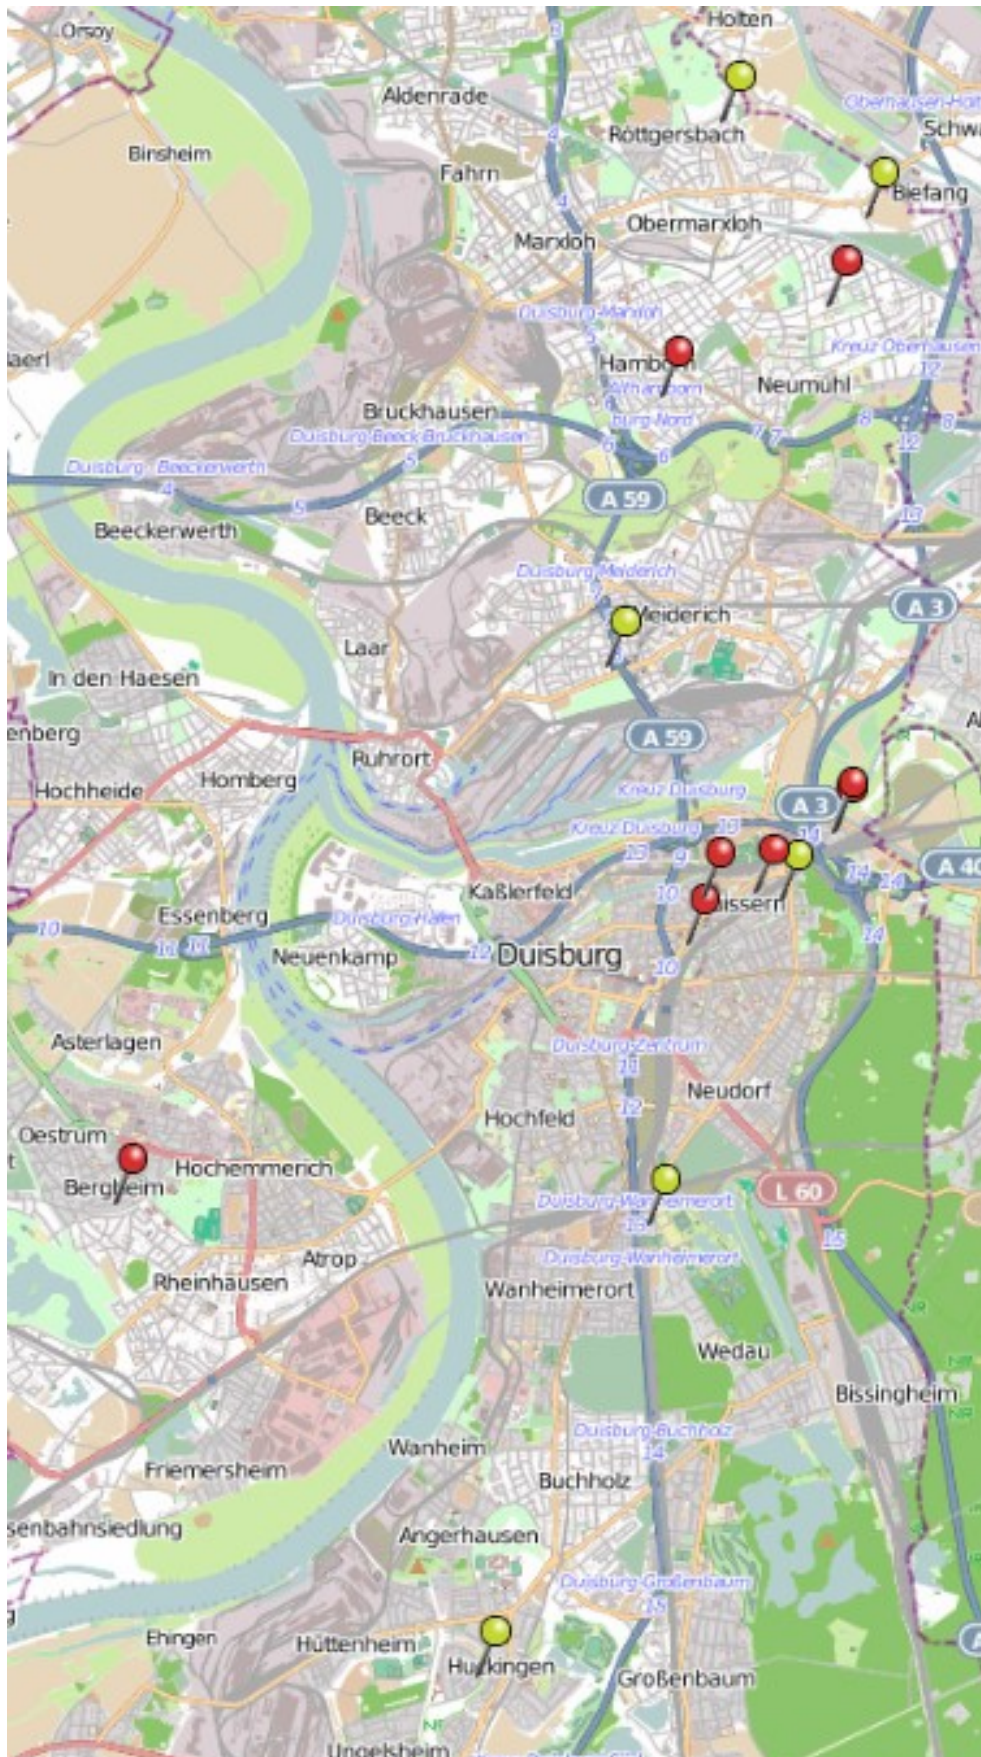

Wohnungseinbruchsradar für das Stadtgebiet Duisburg 02.04.18 - 08.04.18

Legende

-  WED Versuch
-  WED Vollendete