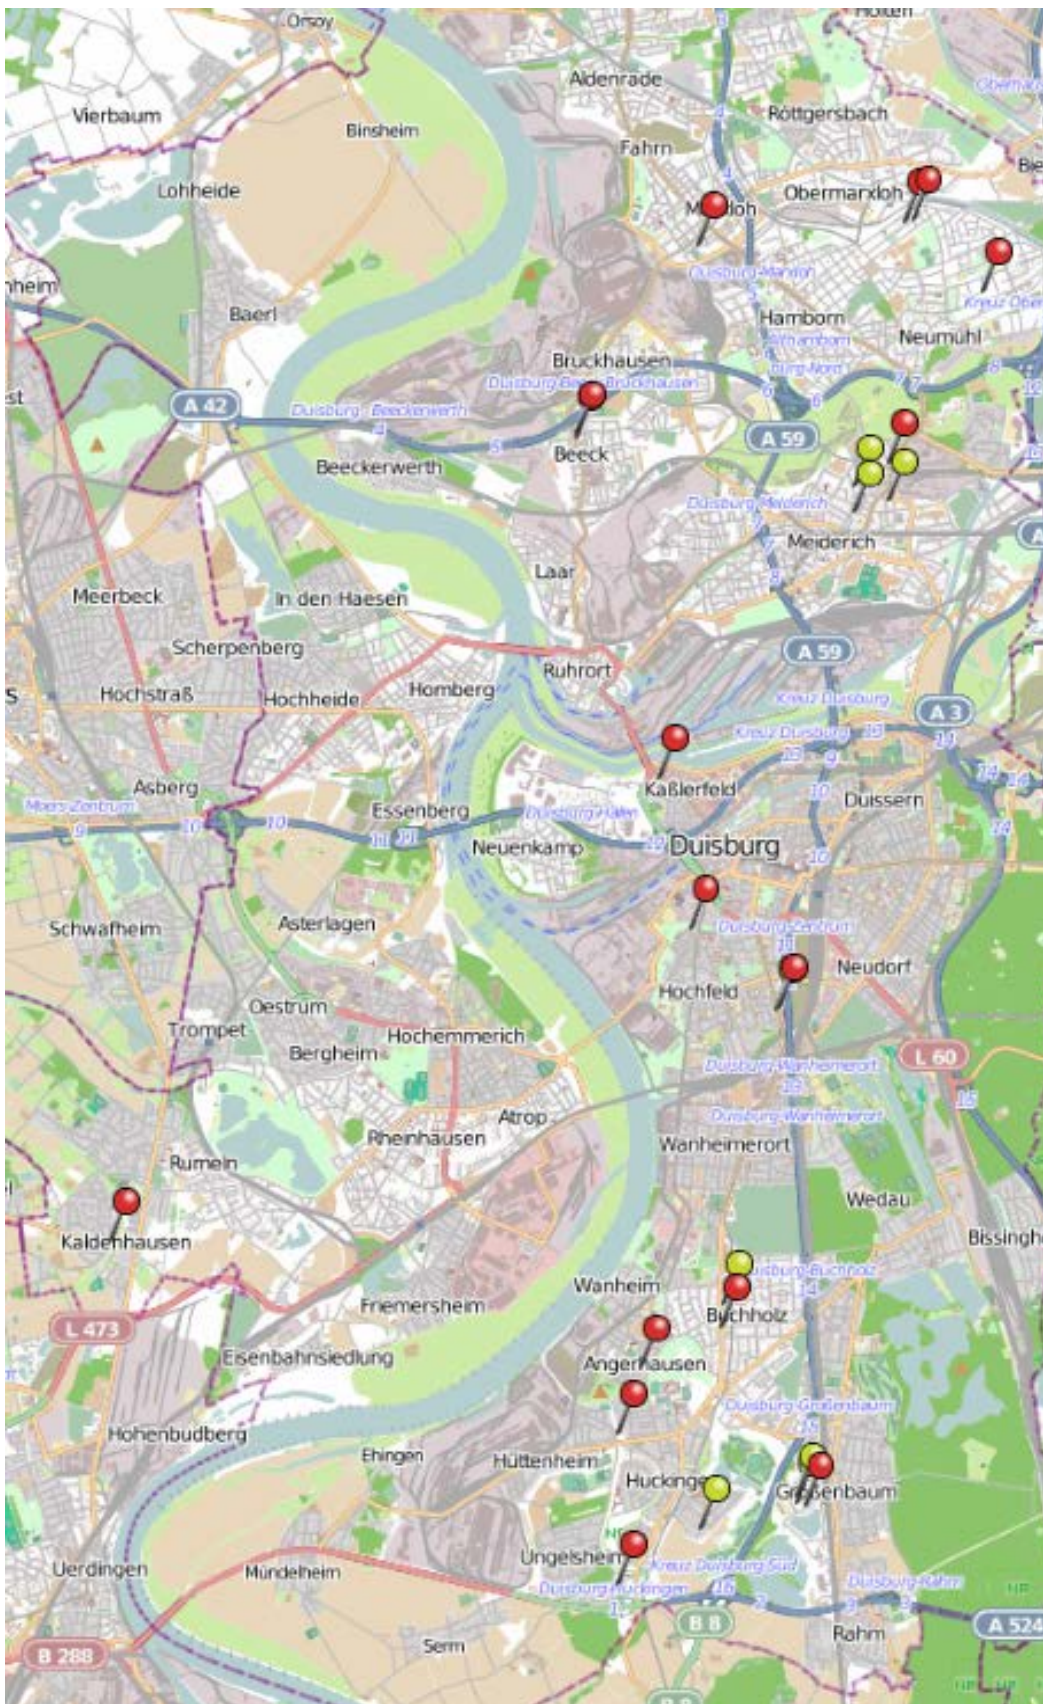

Wohnungseinbruchsradar für das Stadtgebiet Duisburg 30.04. bis 06.05.2018

Quelle: Polizeipräsidium Duisburg

Legende

-  WED Versuch
-  WED Vollendete

© OpenStreetMap
www.openstreetmap.org/copyright
www.opendatacommons.org
www.creativecommons.org