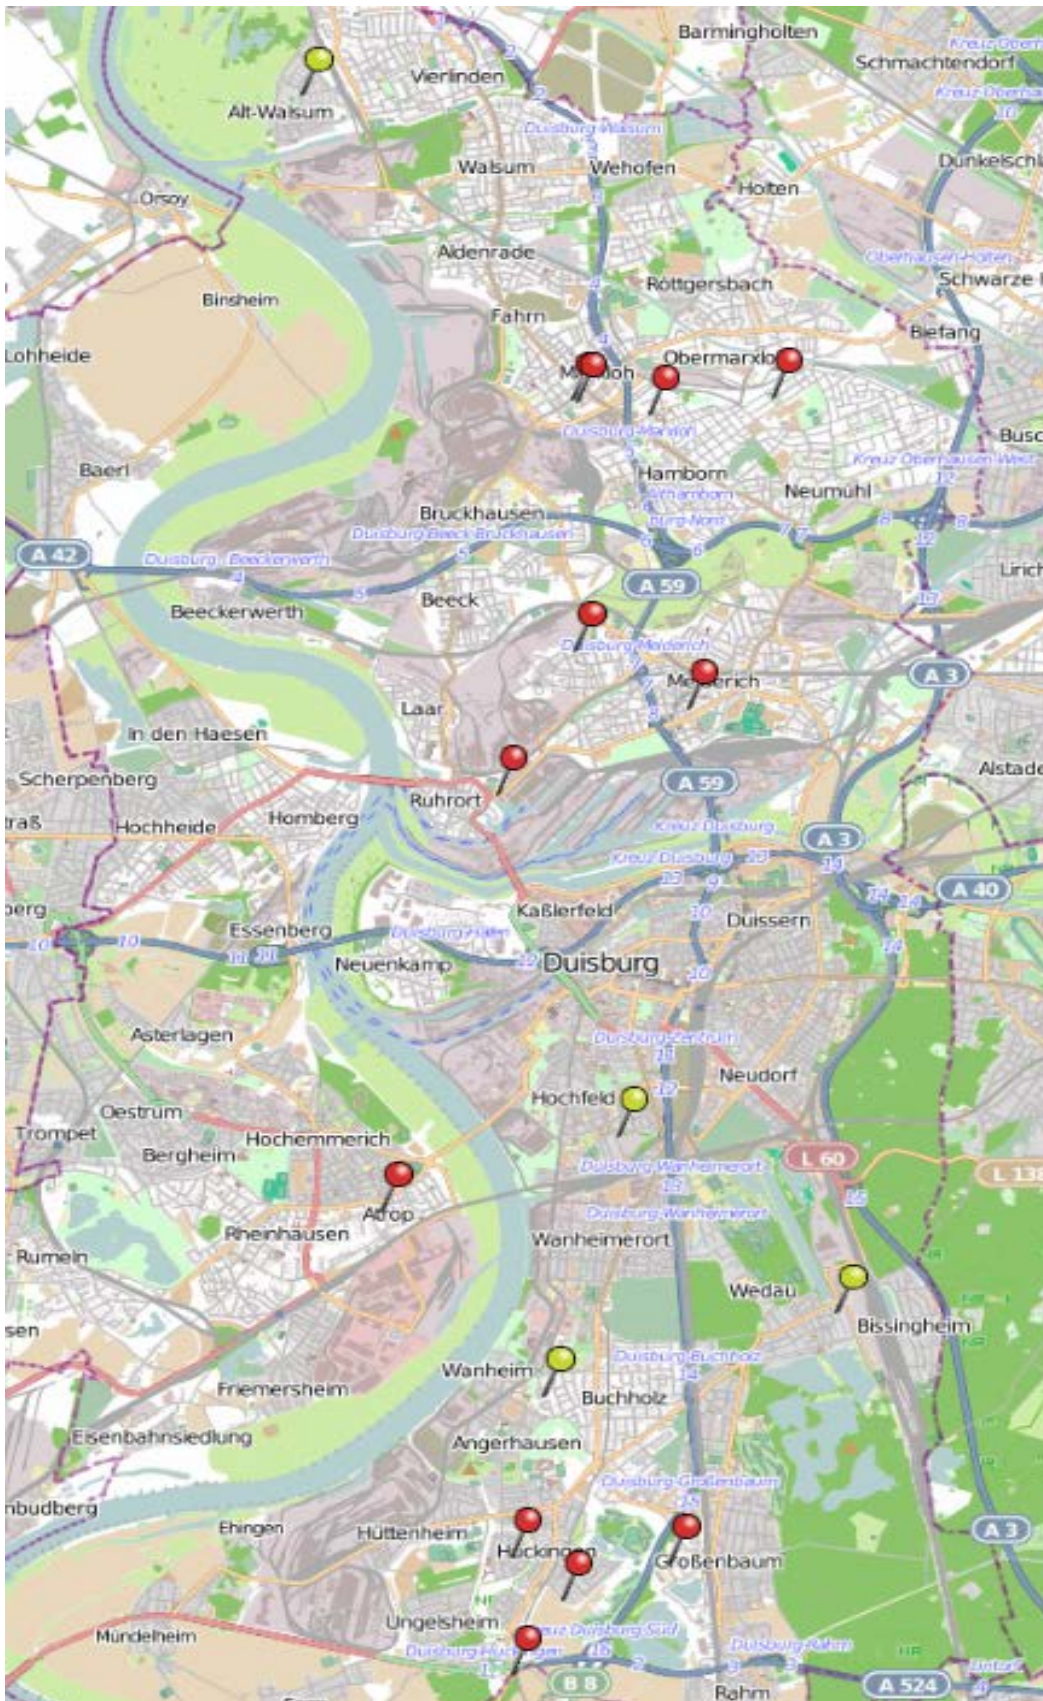

# Wohnungseinbruchsradar für das Stadtgebiet Duisburg 07.05. bis 13.05.2018

Quelle: Polizeipräsidium Duisburg

## Legende

-  WED Versuch
-  WED Vollendete

© OpenStreetMap  
[www.openstreetmap.org/copyright](http://www.openstreetmap.org/copyright)  
[www.opendatacommons.org](http://www.opendatacommons.org)  
[www.creativecommons.org](http://www.creativecommons.org)