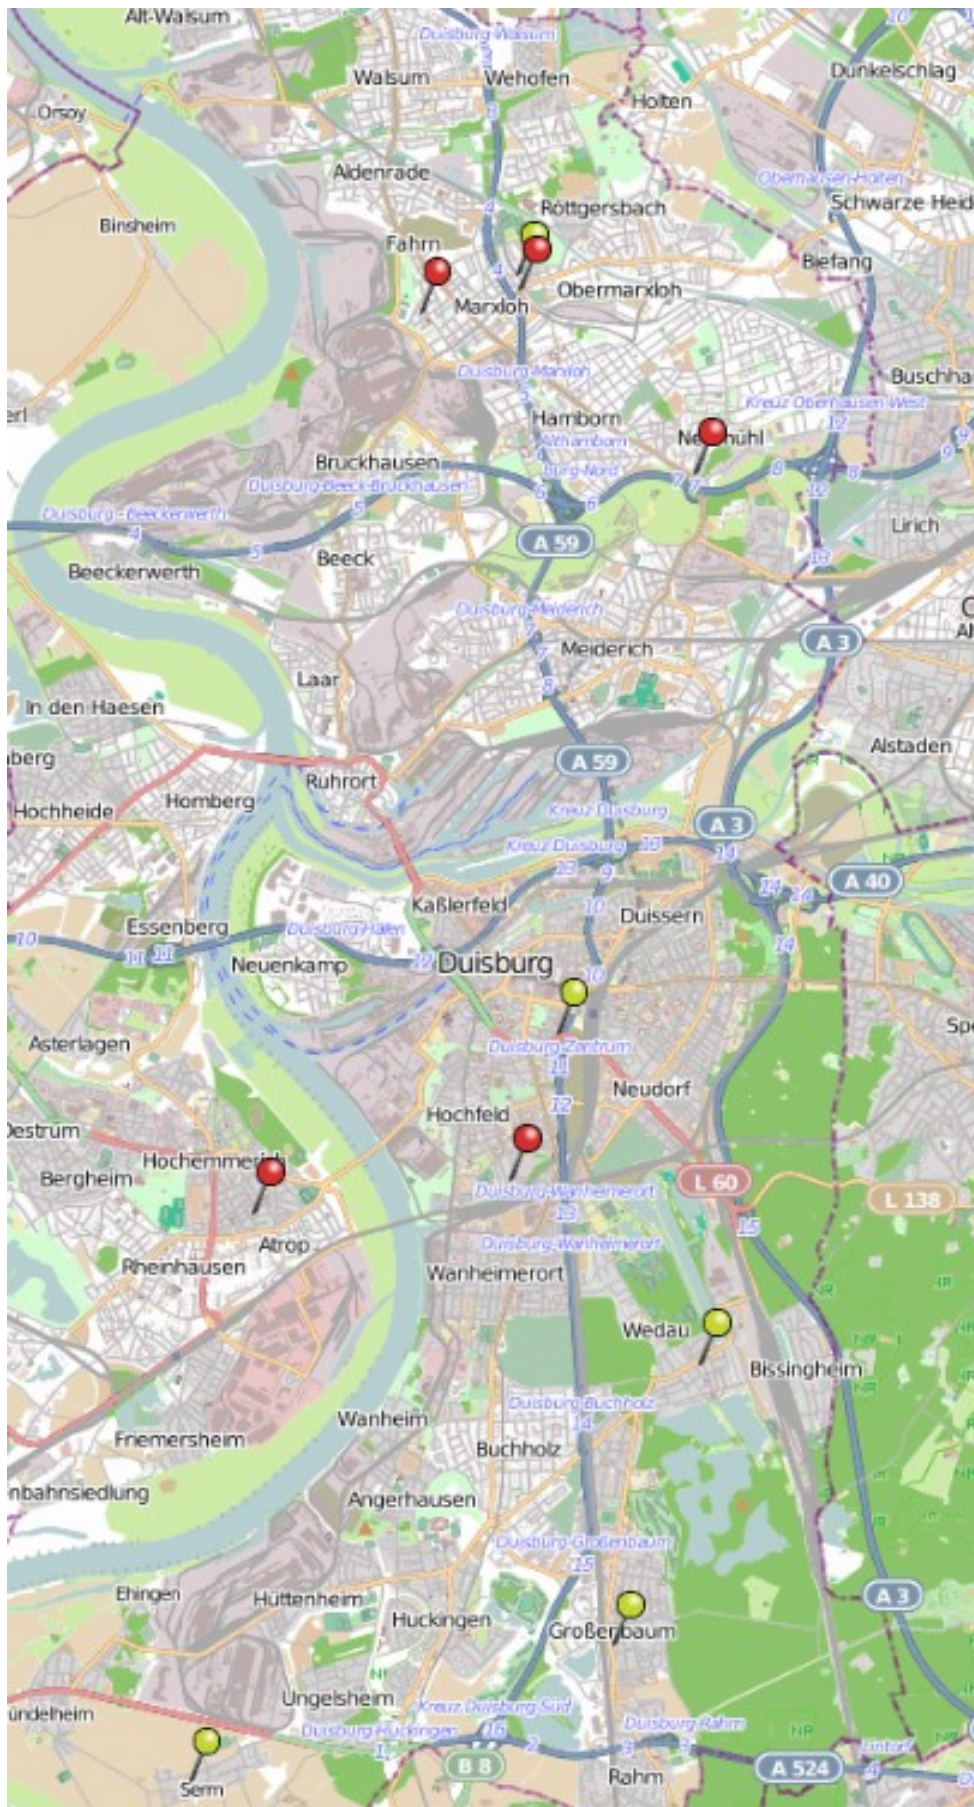

## Wohnungseinbruchsradar für das Stadtgebiet Duisburg 28.05.2018 - 03.06.2018

### Legende

-  WED Versuch
-  WED Vollendete