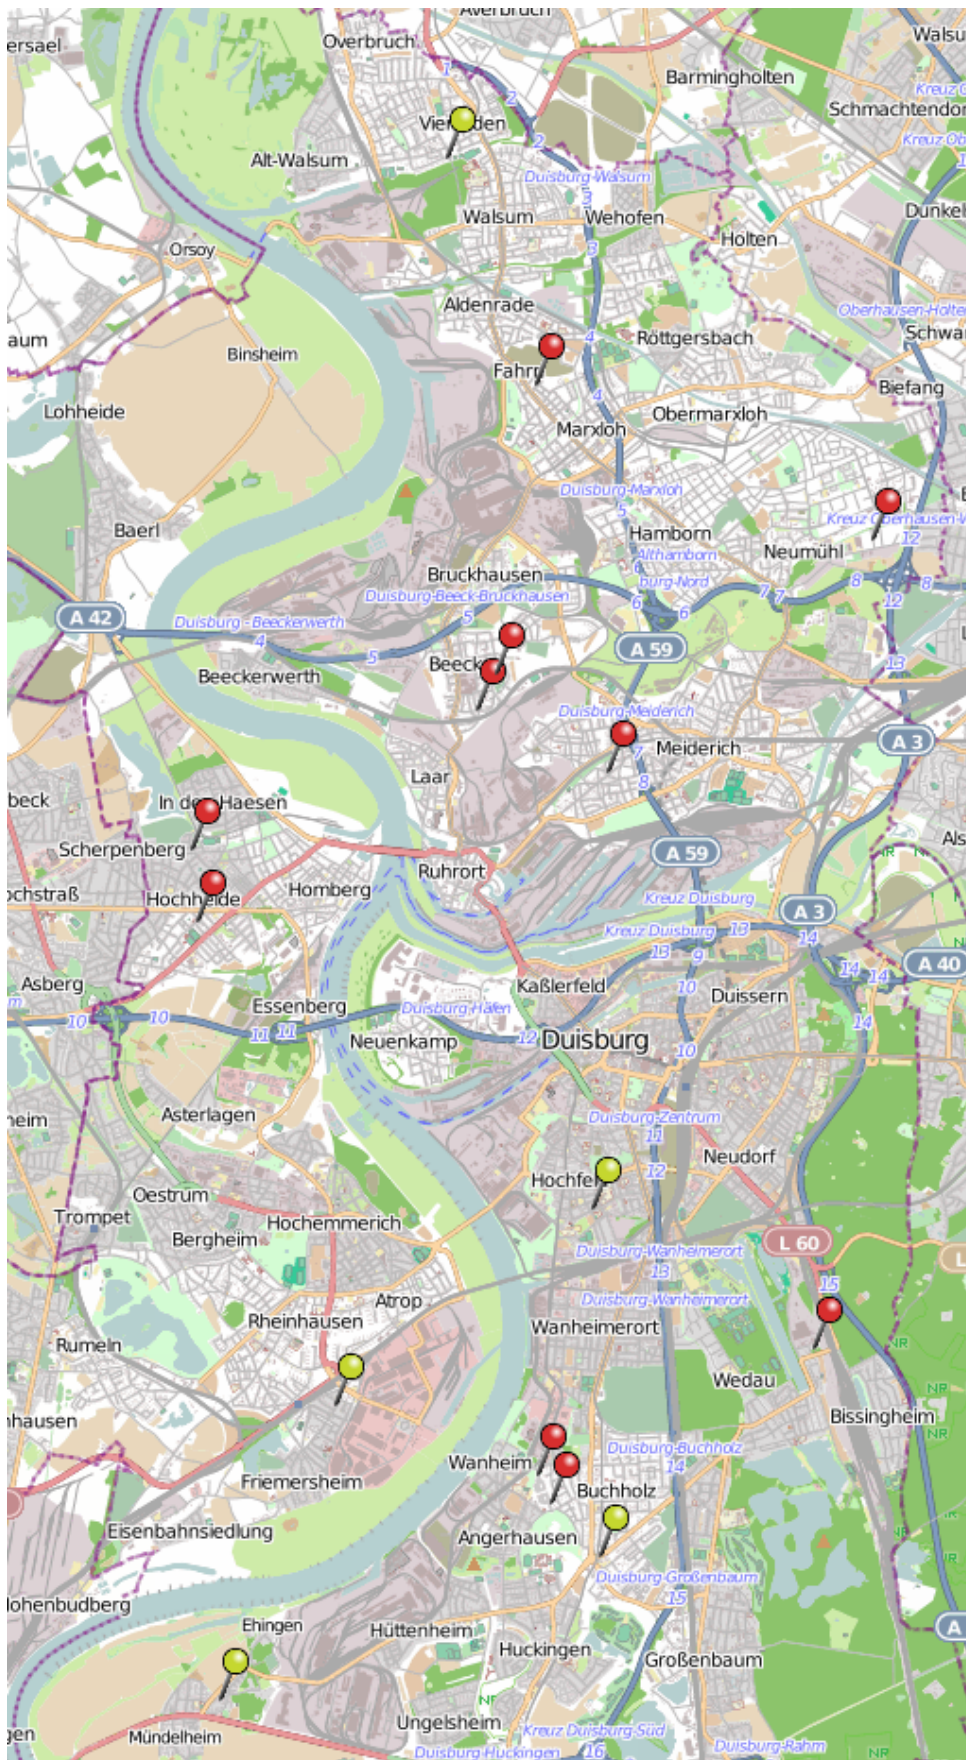

Wohnungseinbruchsradar für das Stadtgebiet Duisburg 18.06.2018 - 24.06.2018

Legende

-  WED Versuch
-  WED Vollendete