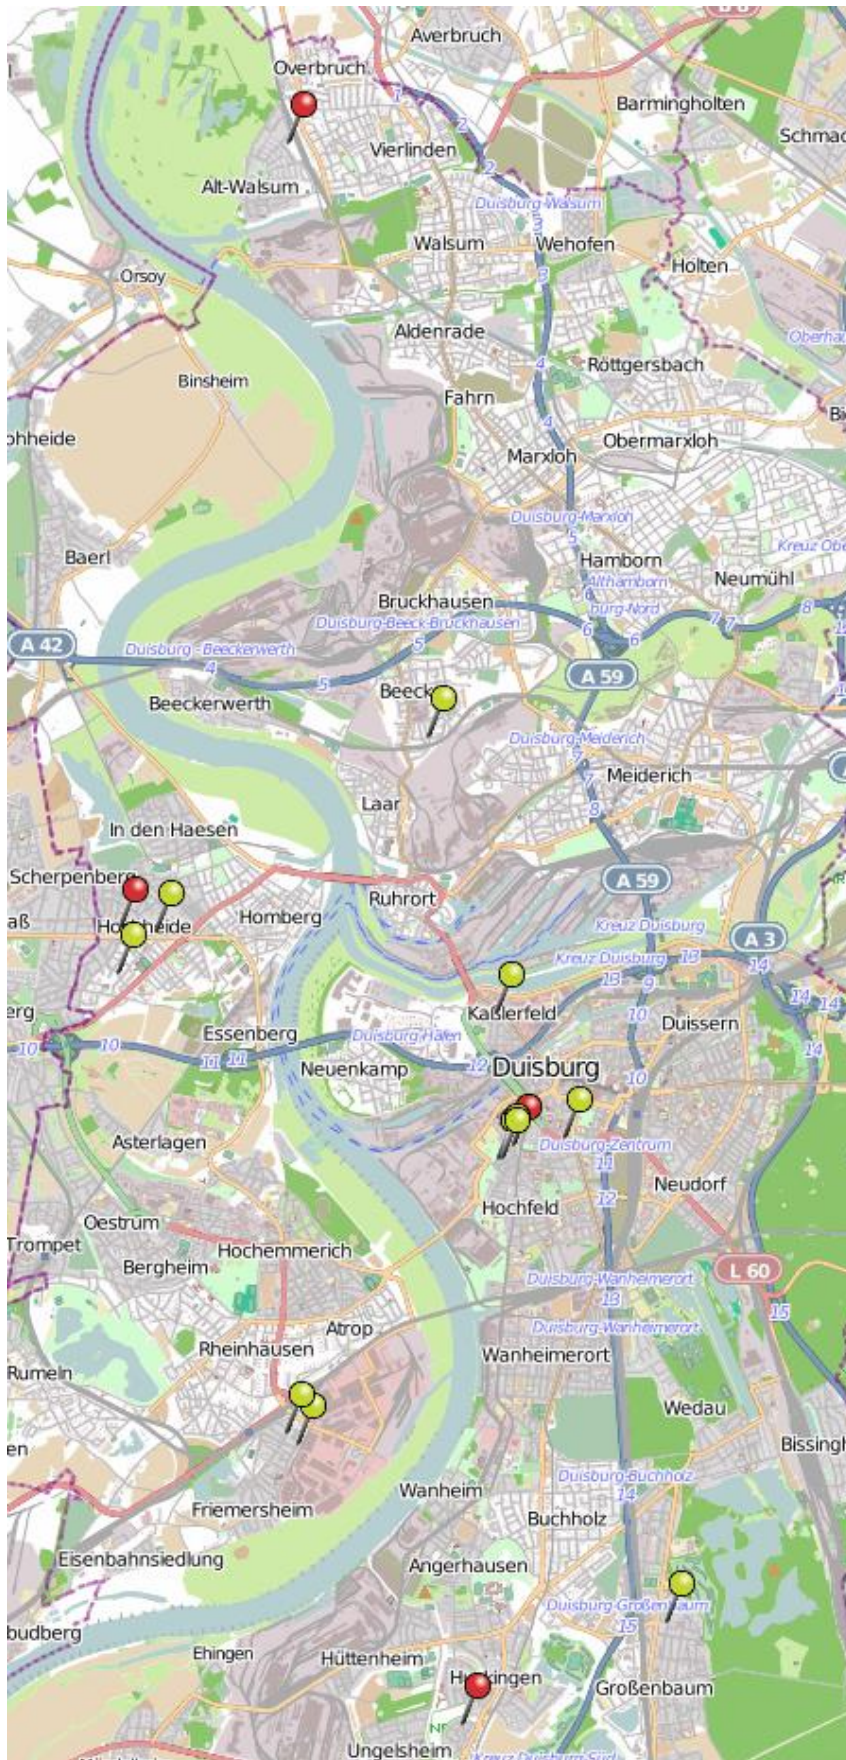

## Wohnungseinbruchsradar für das Stadtgebiet Duisburg 25.06.18 - 01.07.18

### Legende

-  WED Versuch
-  WED Vollendete