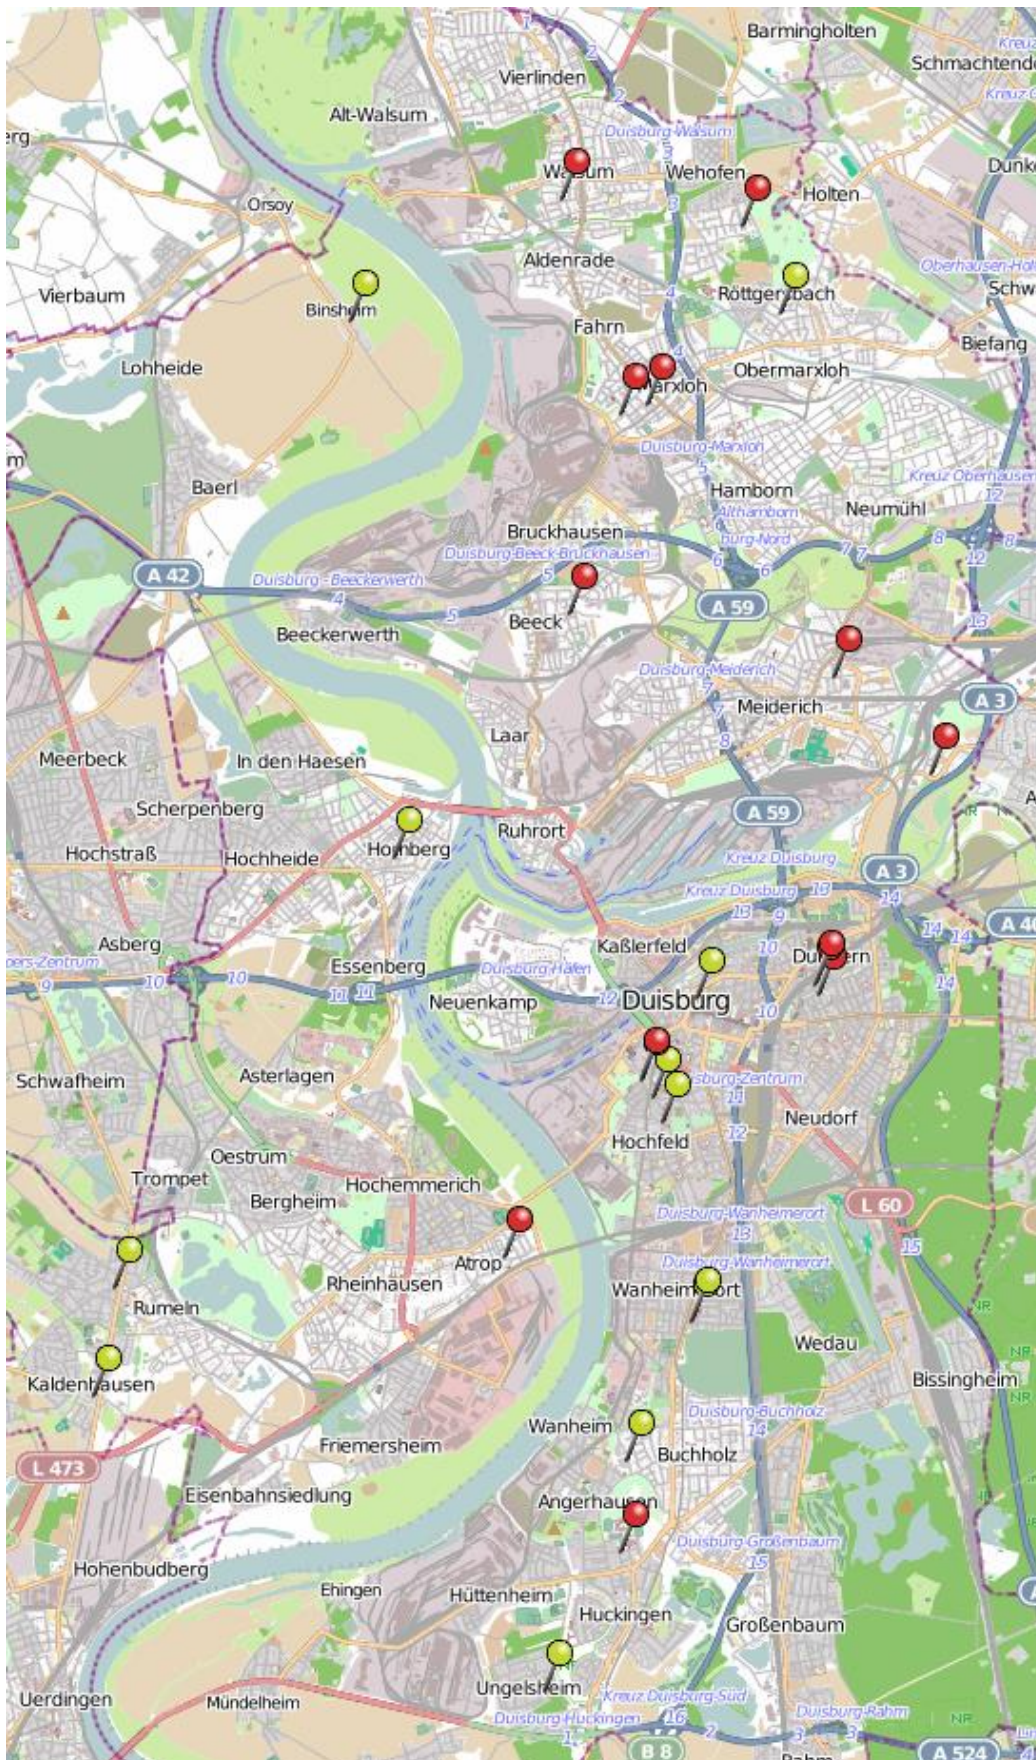

Wohnungseinbruchsradar für das Stadtgebiet Duisburg 15.01.2018 - 21.01.2018

Legende

-  WED Versuch
-  WED Vollendete