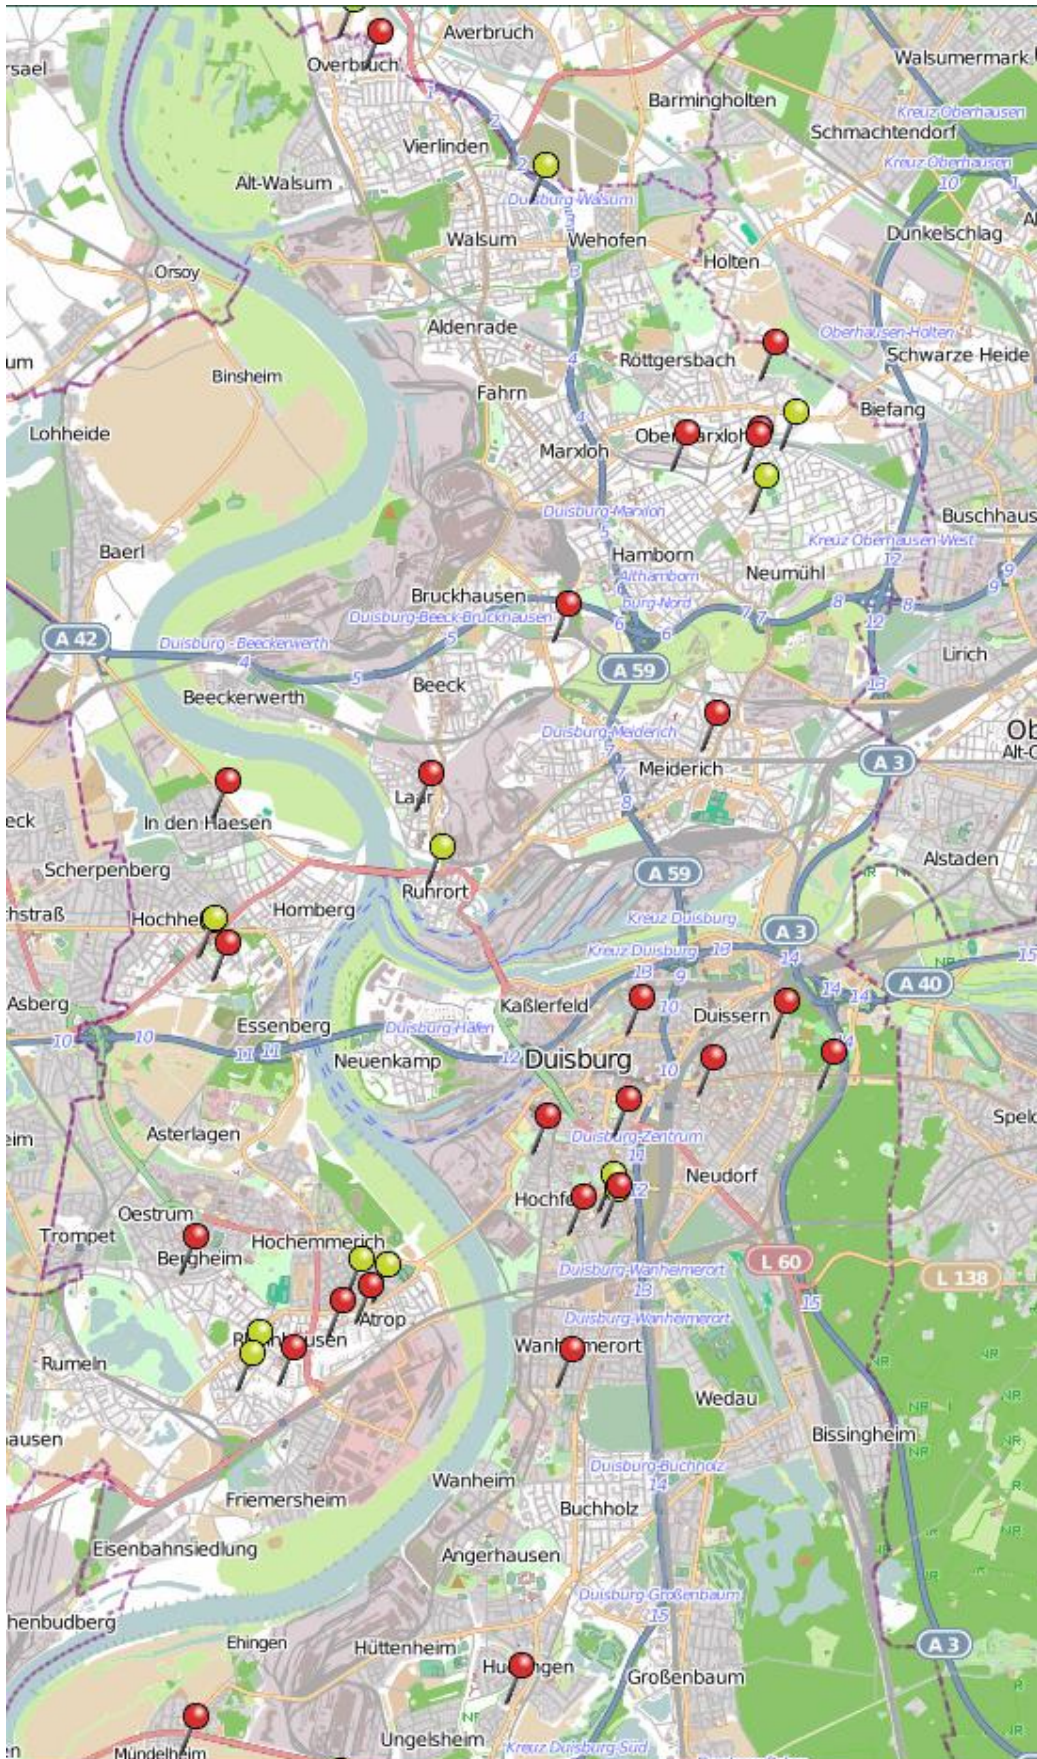

Wohnungseinbruchradar für das Stadtgebiet Duisburg 19.11.18 - 25.11.18

Legende

-  WED Versuch
-  WED Vollendete