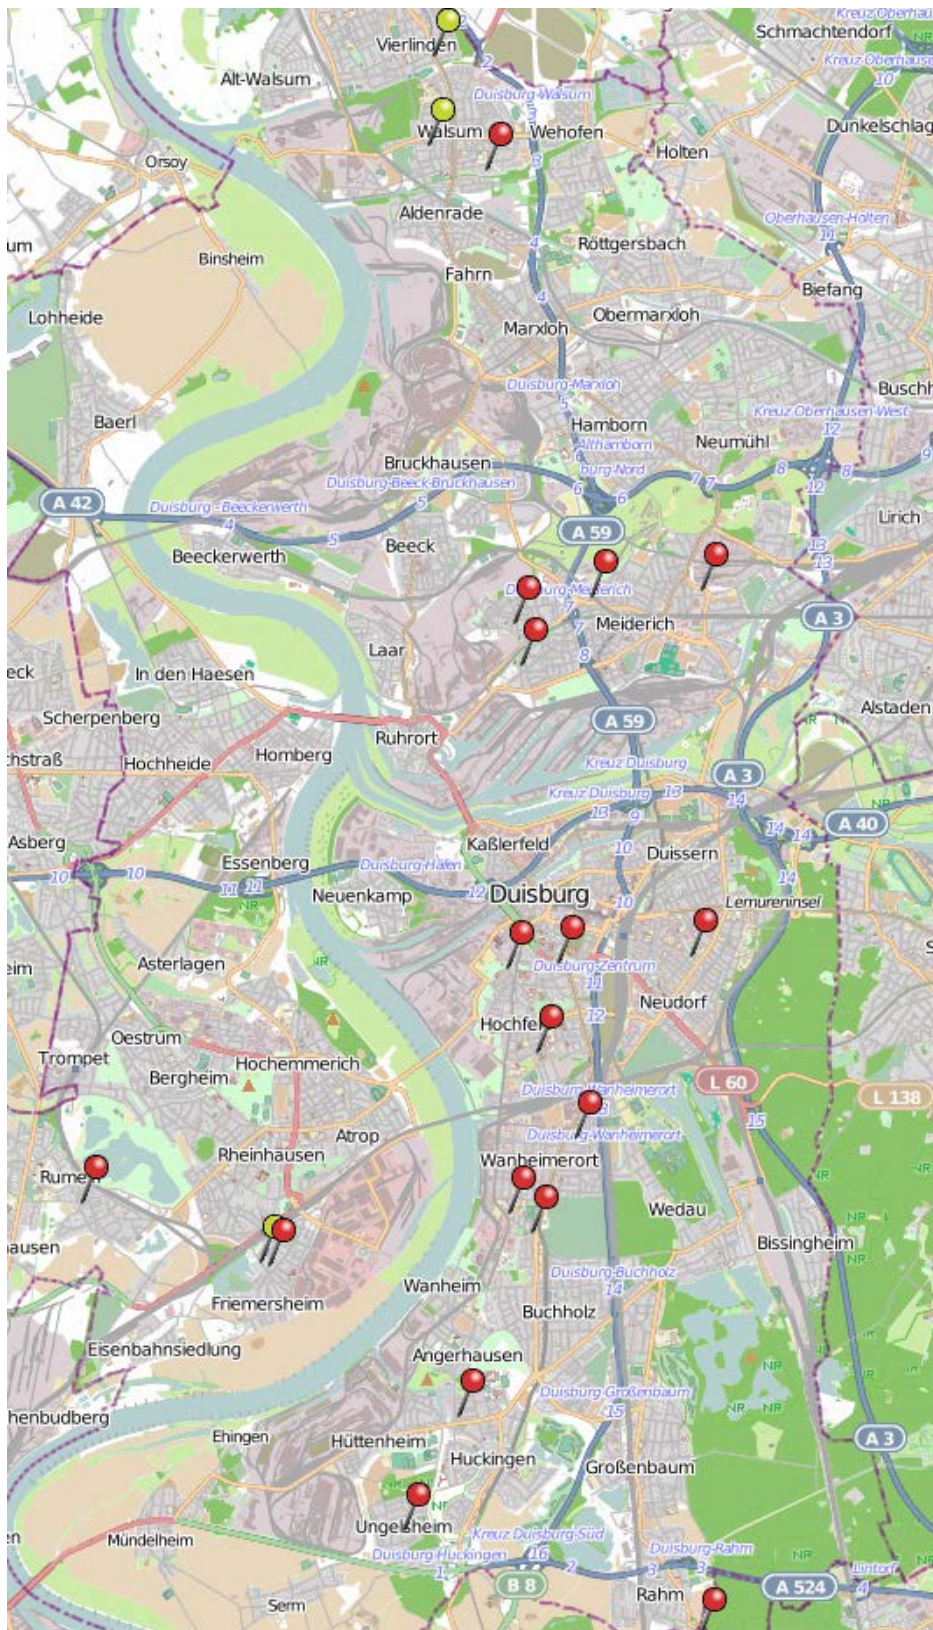

Wohnungseinbruchsradar für das Stadtgebiet Duisburg 10.12. bis 16.12.2018

Quelle: Polizeipräsidium Duisburg

Legende

-  WED Versuch
-  WED Vollendete

© OpenStreetMap
www.openstreetmap.org/copyright
www.opendatacommons.org
www.creativecommons.org