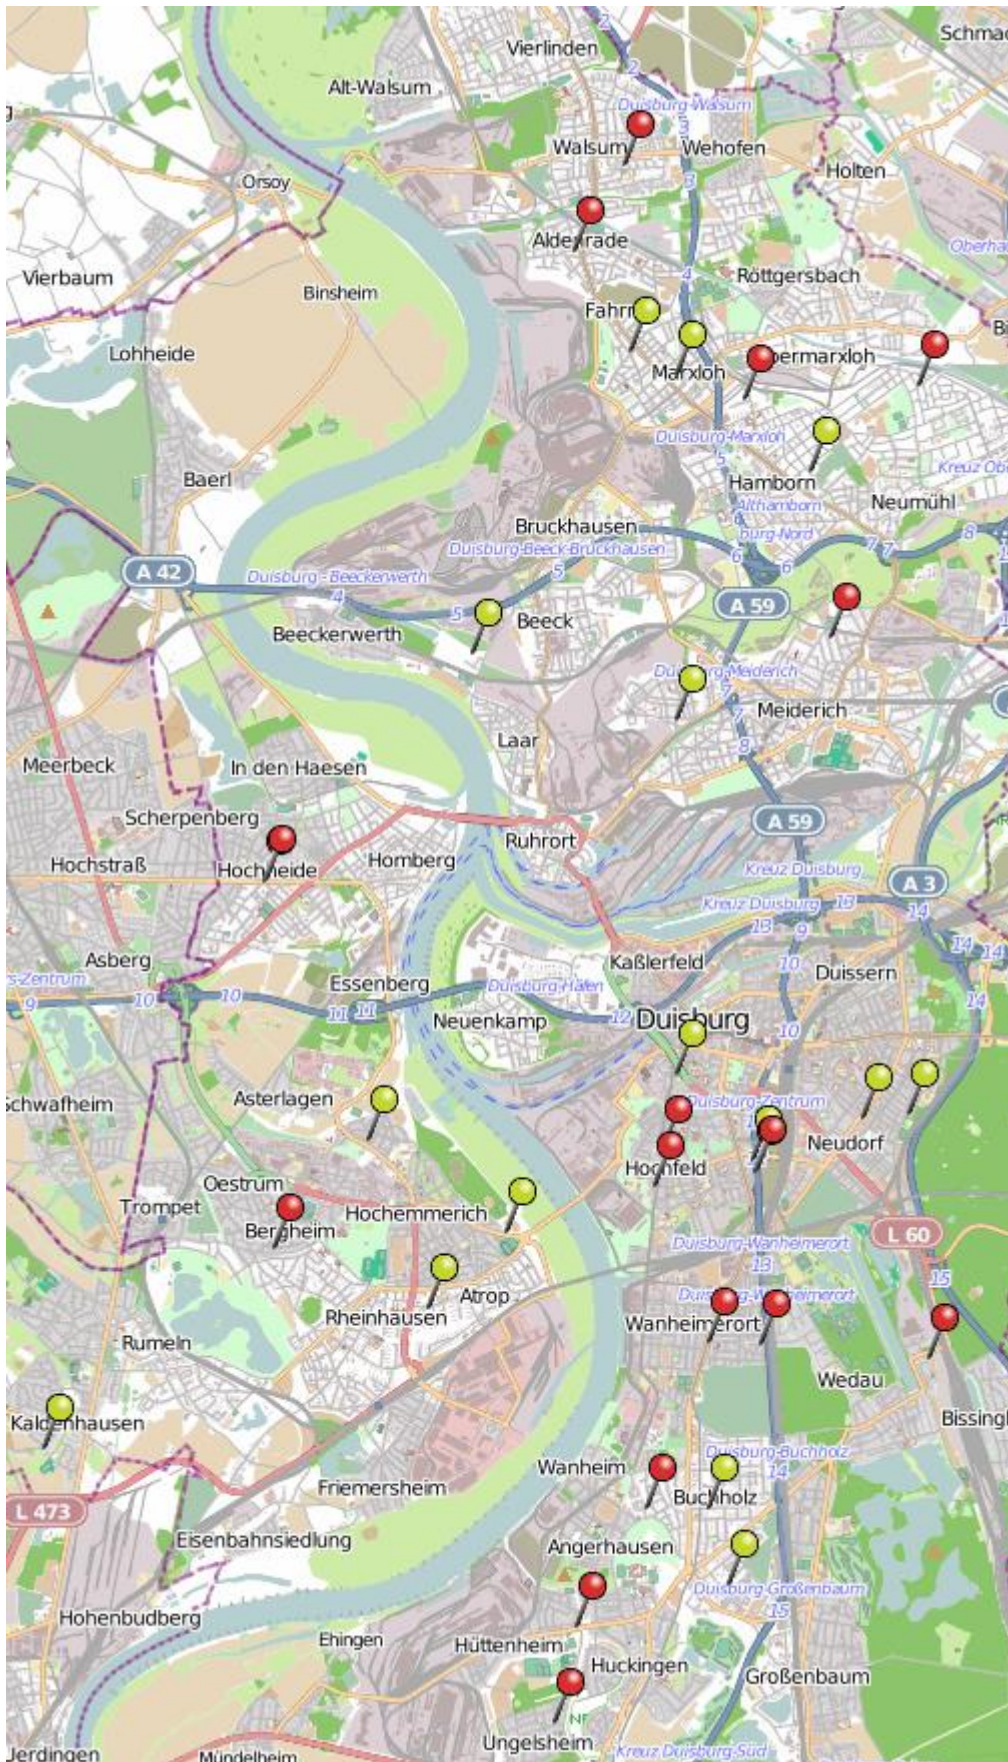

Wohnungseinbruchsradar für das Stadtgebiet Duisburg 29.01. - 04.02.18

Legende

-  WED Versuch
-  WED Vollendete