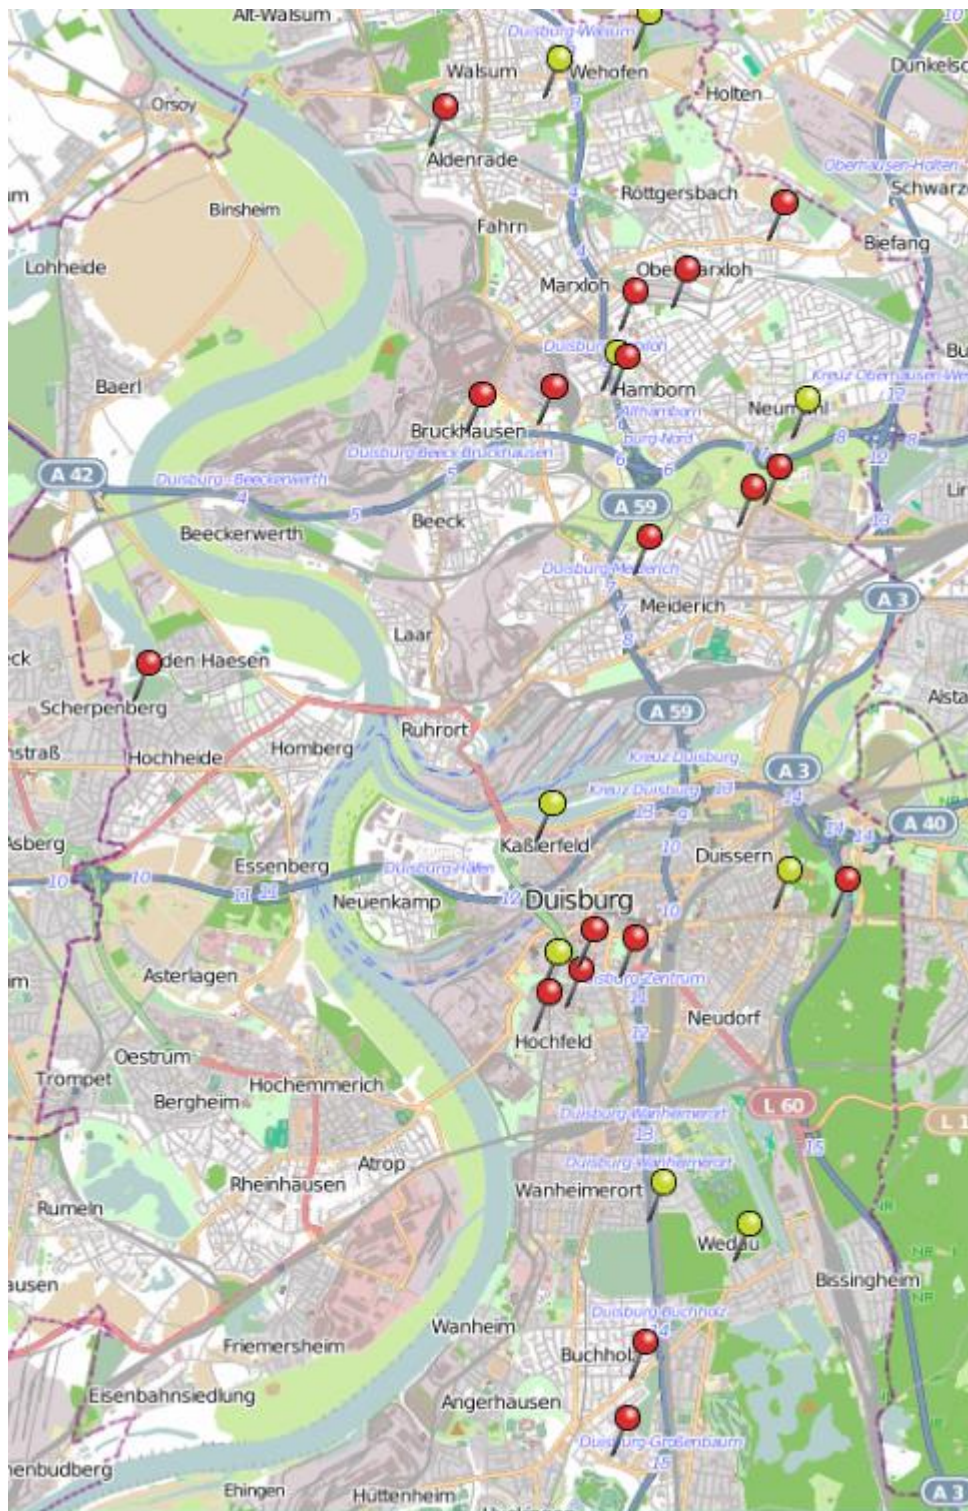

## Wohnungseinbruchsradar für das Stadtgebiet Duisburg 12.02.18 - 18.02.18

### Legende

-  WED Versuch
-  WED Vollendete