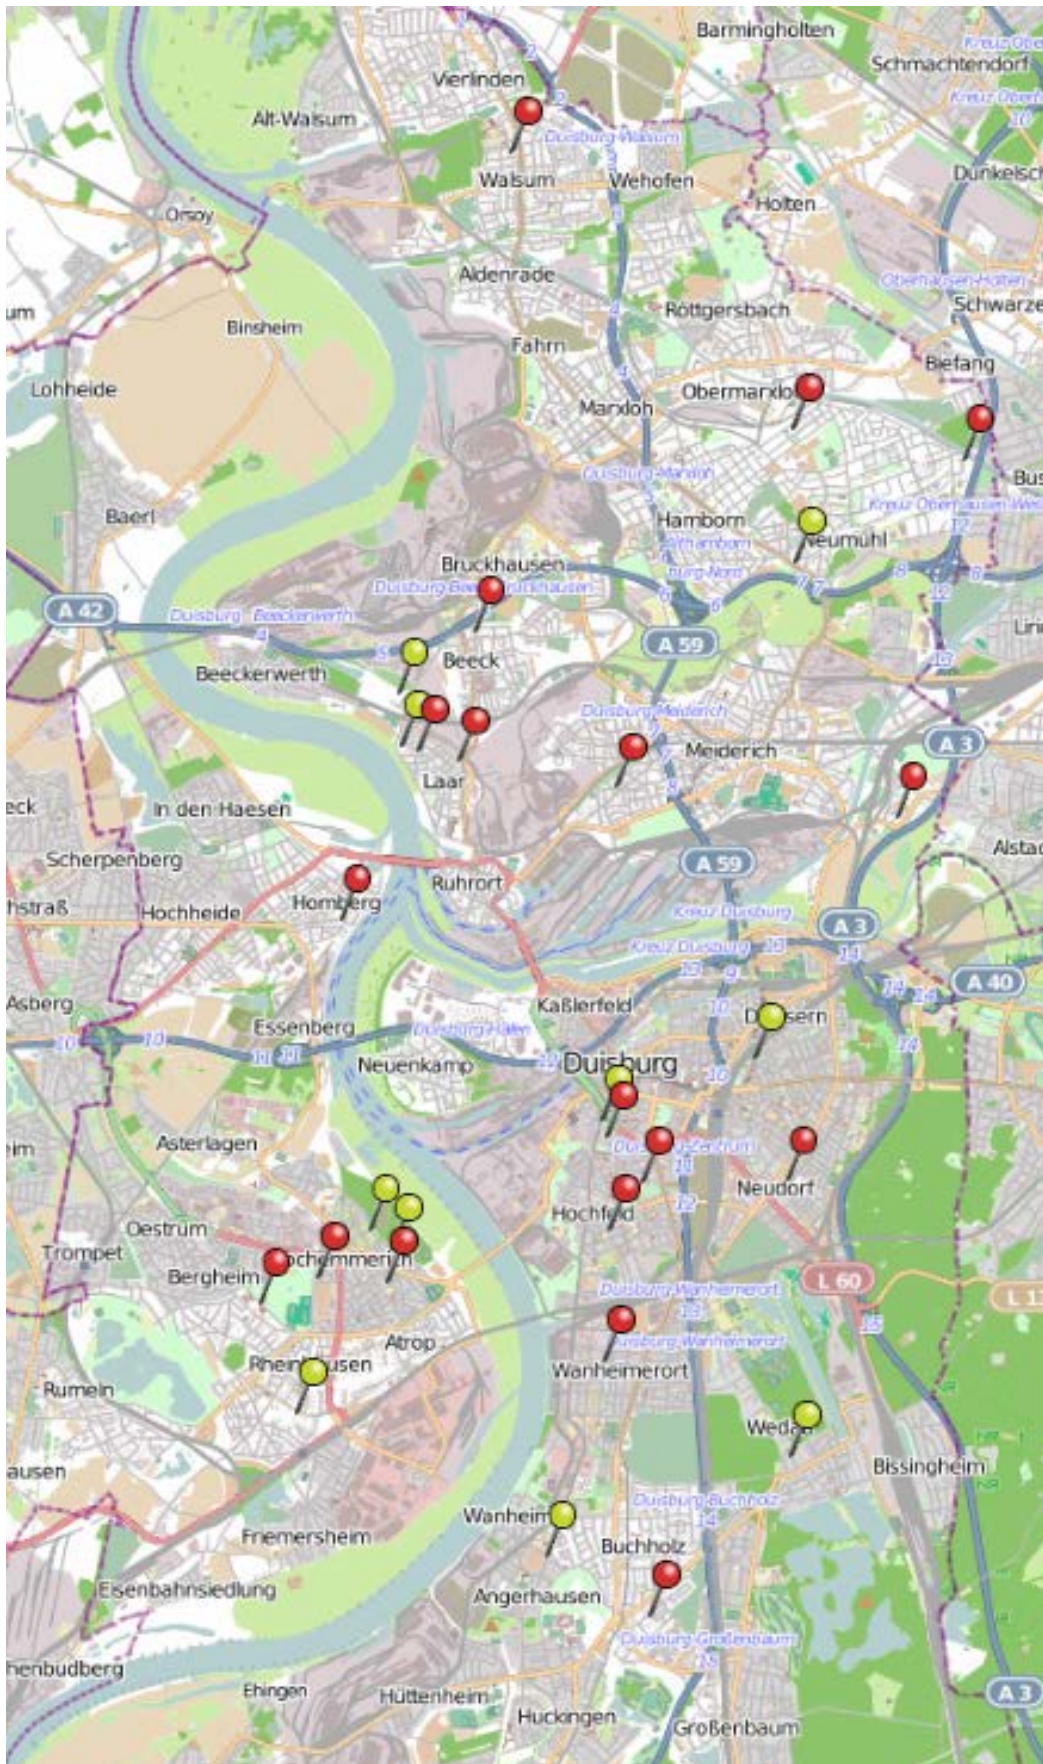

# Wohnungseinbruchsradar für das Stadtgebiet Duisburg 26.02. - 04.03.2018

Quelle: Polizeipräsidium Duisburg

## Legende

-  WED Versuch
-  WED Vollendete

© OpenStreetMap  
[www.openstreetmap.org/copyright](http://www.openstreetmap.org/copyright)  
[www.opendatacommons.org](http://www.opendatacommons.org)  
[www.creativecommons.org](http://www.creativecommons.org)