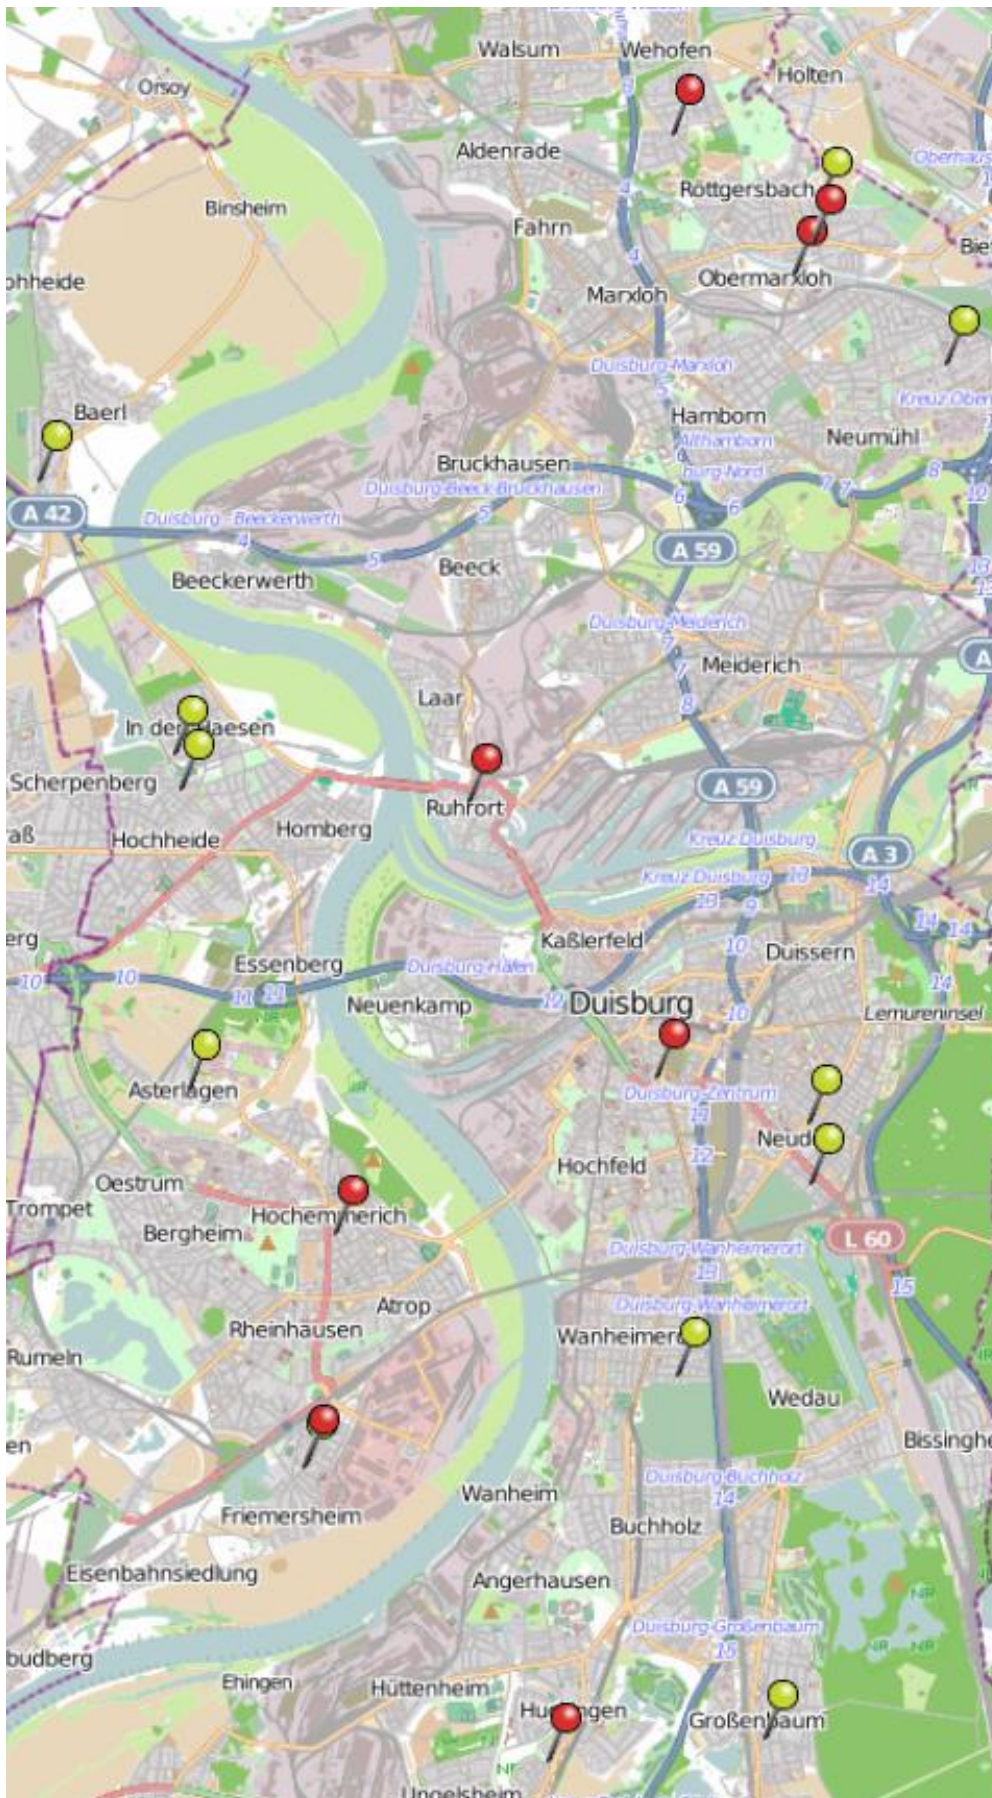

Wohnungseinbruchradar für das Stadtgebiet Duisburg 29.04.19 - 05.05.19

Legende

-  WED Versuch
-  WED Vollendete