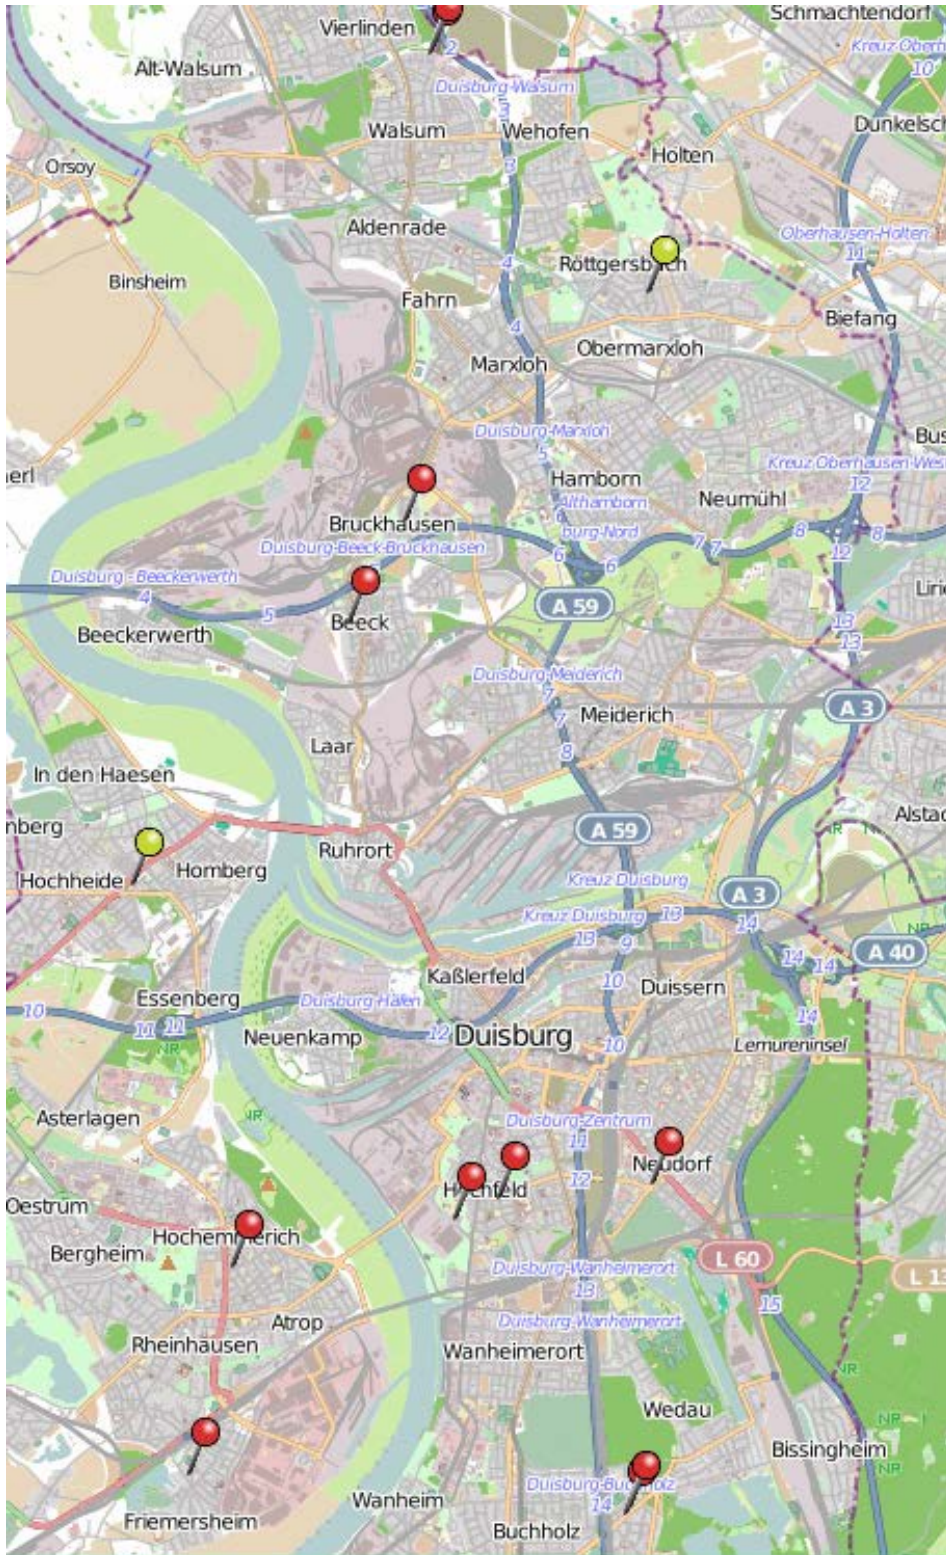

**Wohnungseinbruchsradar für das Stadtgebiet Duisburg 27.05.
bis 02.06.2019** Quelle: Polizeipräsidium Duisburg

Legende

-  WED Versuch
-  WED Vollendete

© OpenStreetMap
www.openstreetmap.org/
copyright
www.opendatacommons.org
www.creativecommons.org