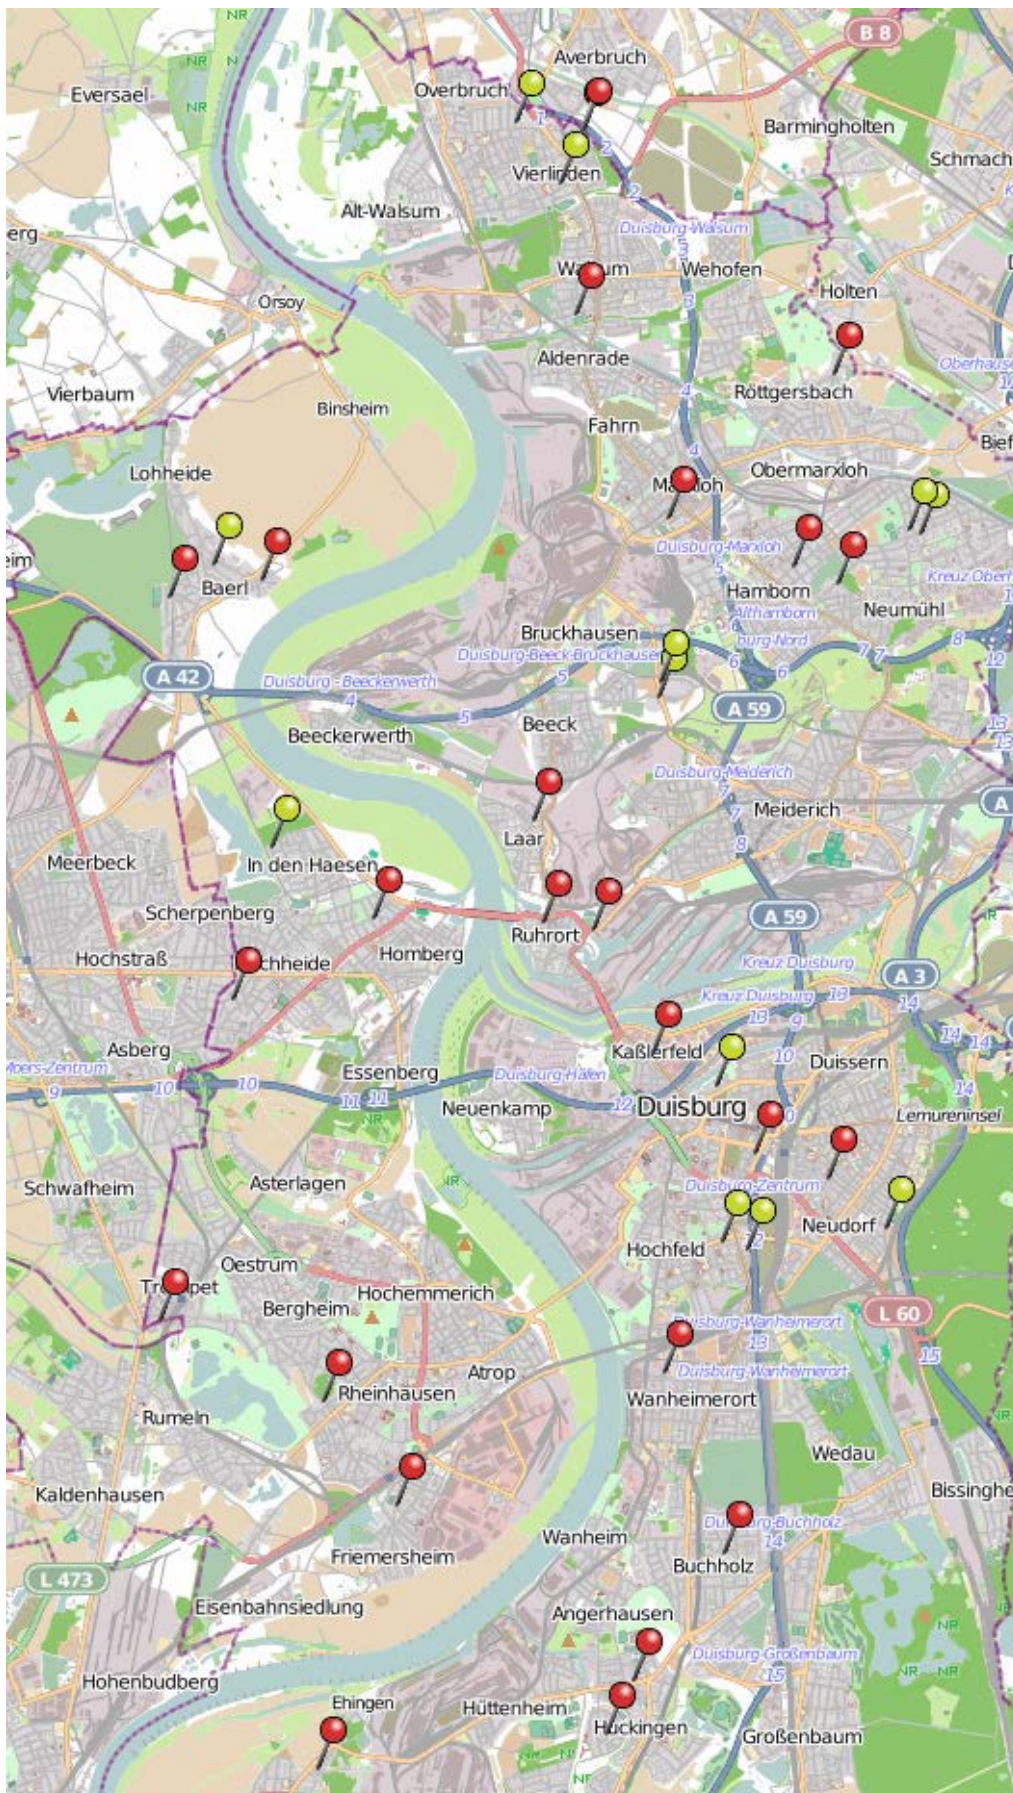

Wohnungseinbruchsradar für das Stadtgebiet Duisburg 24.12. bis 30.12.2018

Quelle: Polizeipräsidium Duisburg

Legende

- WED Versuch
- WED Vollendete