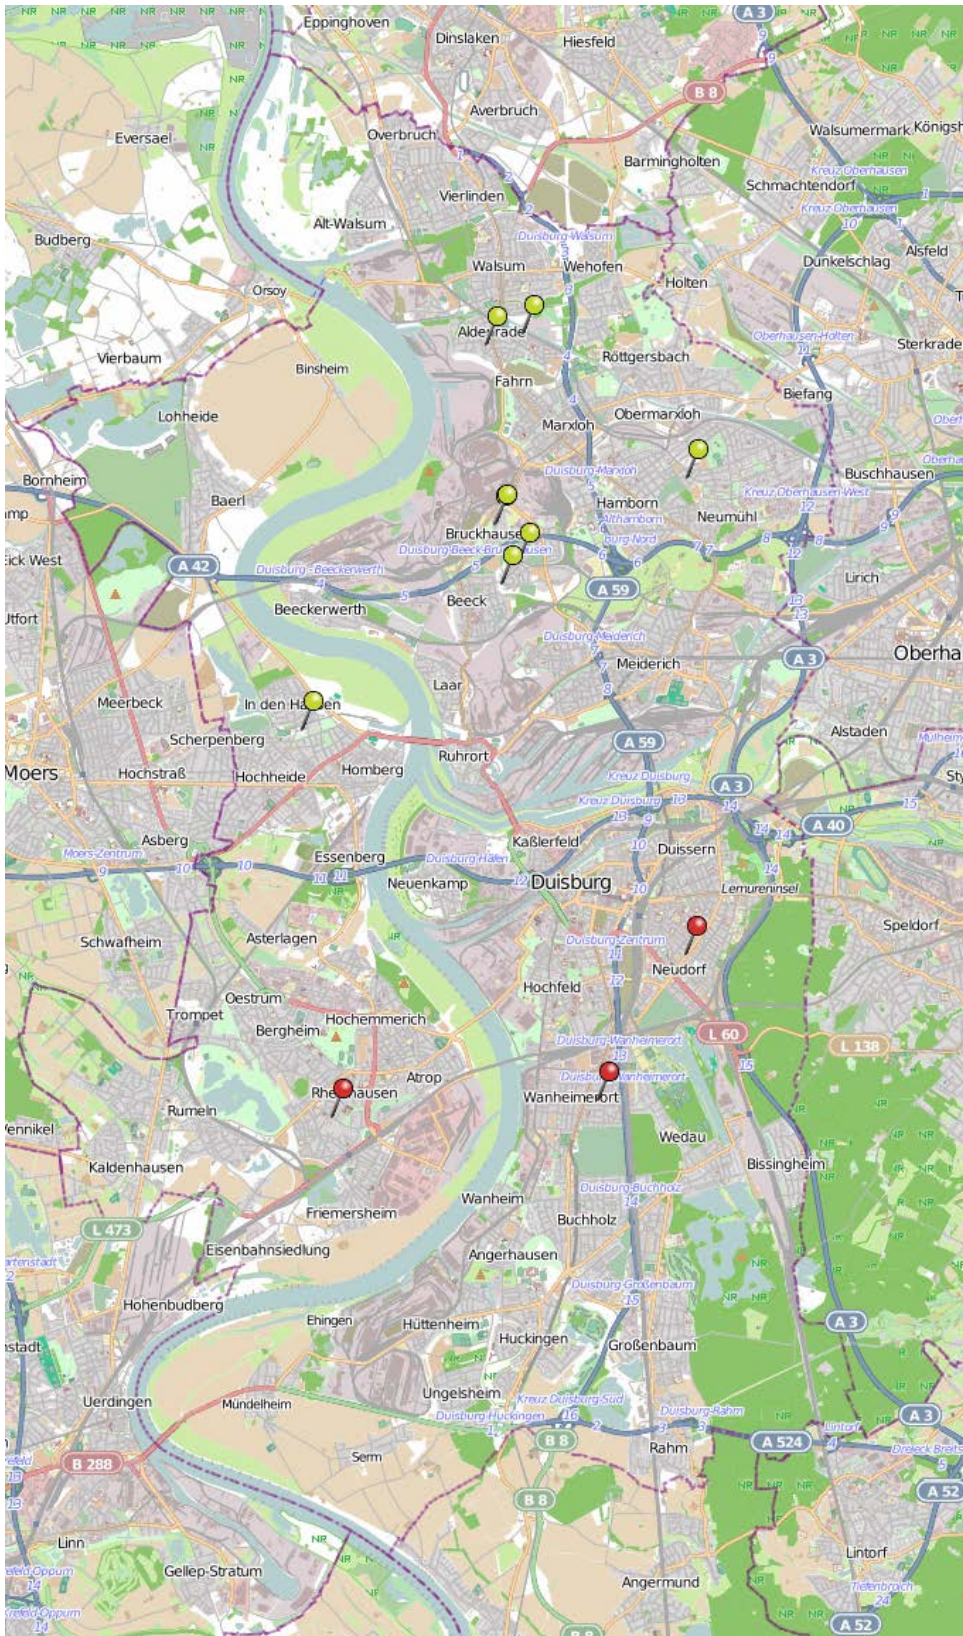

Wohnungseinbruchsradar für das Stadtgebiet Duisburg

28.12.20 bis 03.01.21 Quelle: Polizeipräsidium Duisburg

Legende

-  WED Versuch
-  WED Vollendete

© OpenStreetMap
www.openstreetmap.org/
copyright
www.opendatacommons.org
www.creativecommons.org