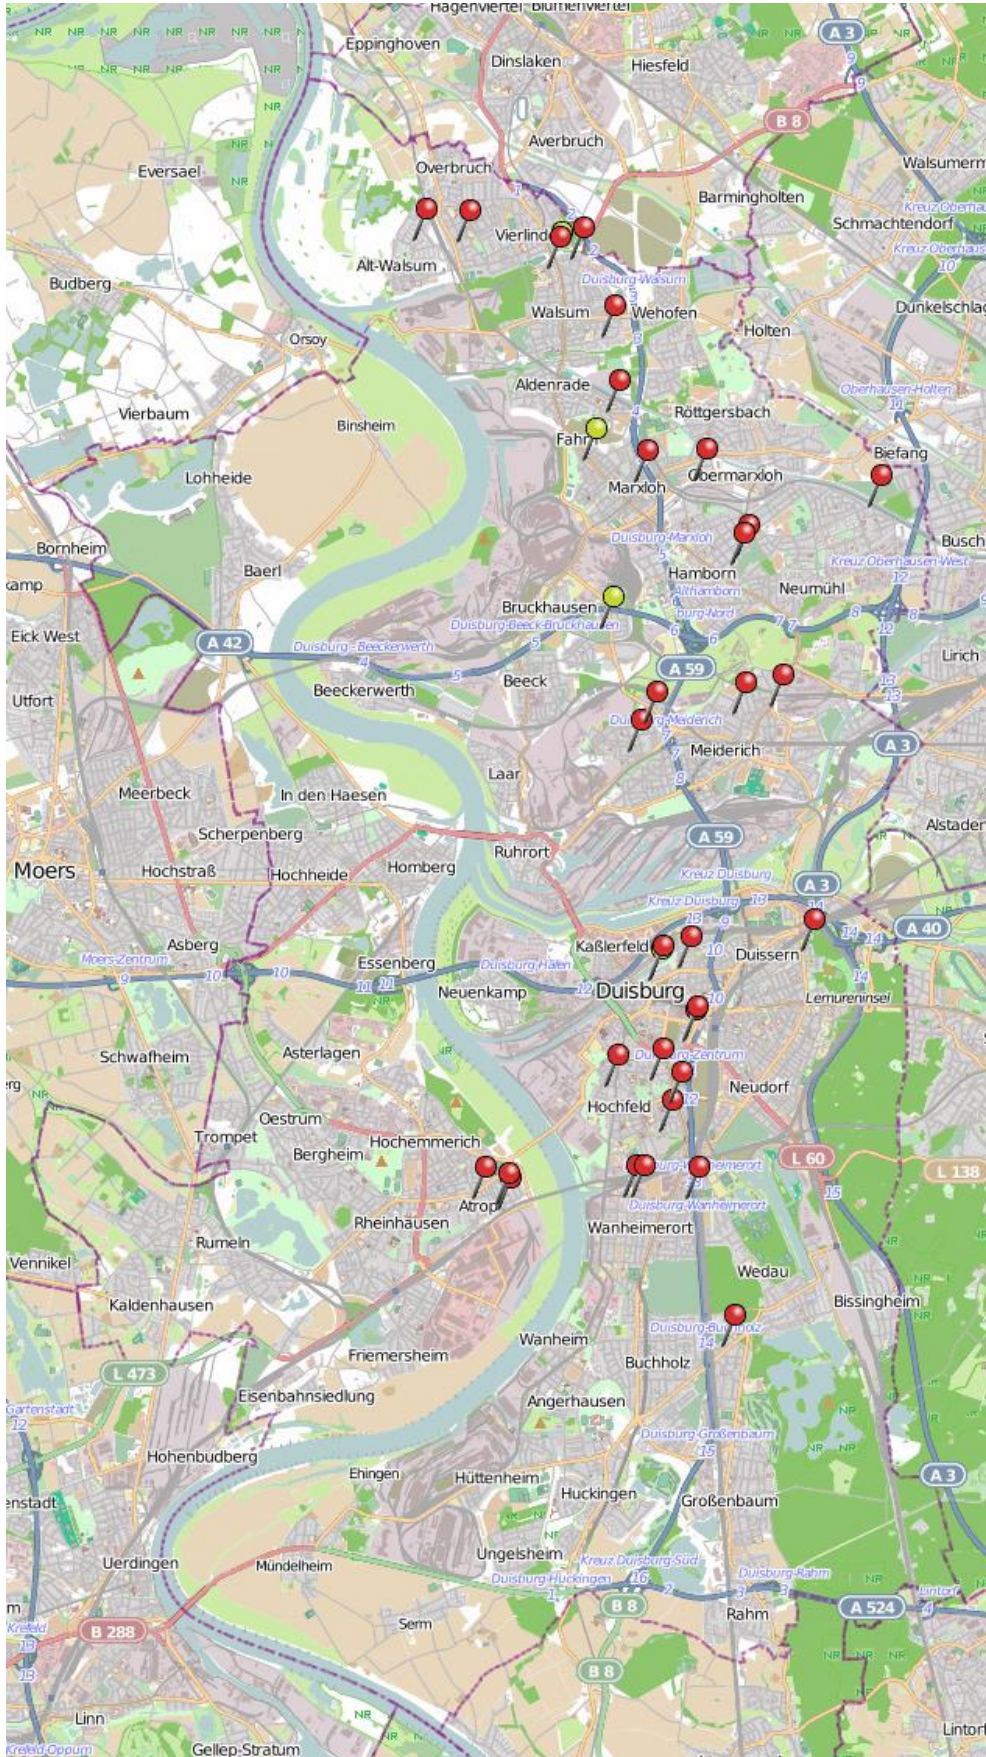

bürgerorientiert • professionell • rechtsstaatlich

Wohnungseinbruchsradar für den Zeitraum: 21.11.2022 - 27.11.2022

Legende

-  WED Versuch
-  WED Vollendete

© OpenStreetMap
www.openstreetmap.org/
copyright
www.opendatacommons.org
www.creativecommons.org