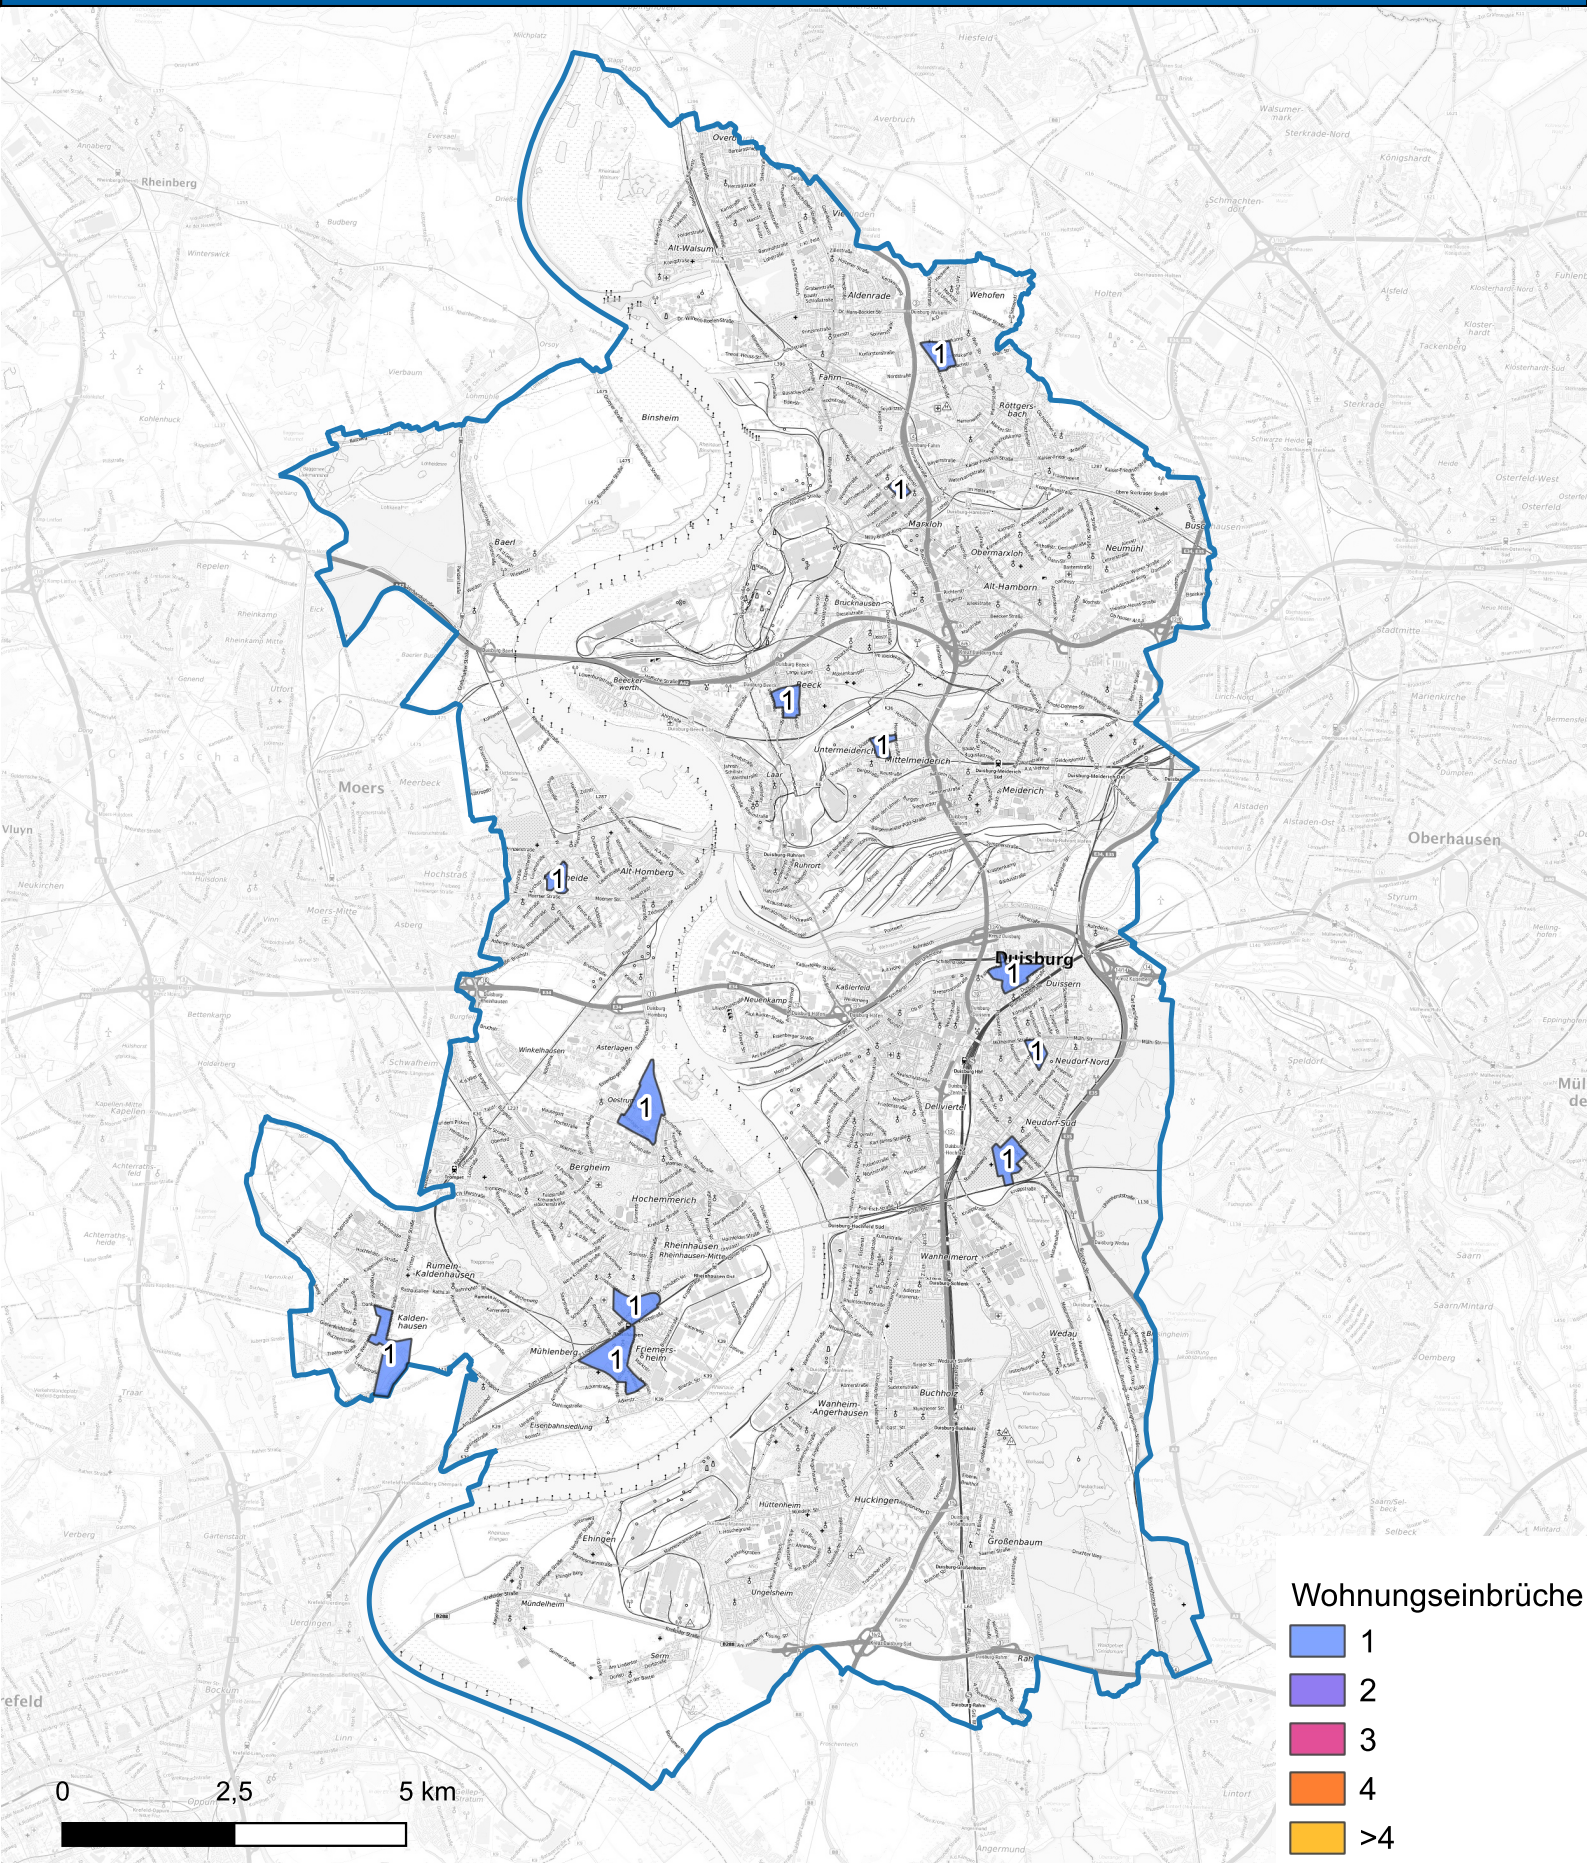

Wohnungseinbruchsradar für das Stadtgebiet Duisburg vom 29.06.2026 bis 05.07.2026

Hintergrundkarte: © Bundesamt für Kartographie und Geodäsie (2024)

Informationen zu Präventionshinweisen und Beratungsstellen der Polizei NRW finden Sie hier ["https://polizei.nrw/artikel/riegel-vor-sicher-ist-sicherer"](https://polizei.nrw/artikel/riegel-vor-sicher-ist-sicherer)

POLIZEI
Nordrhein-Westfalen
Duisburg