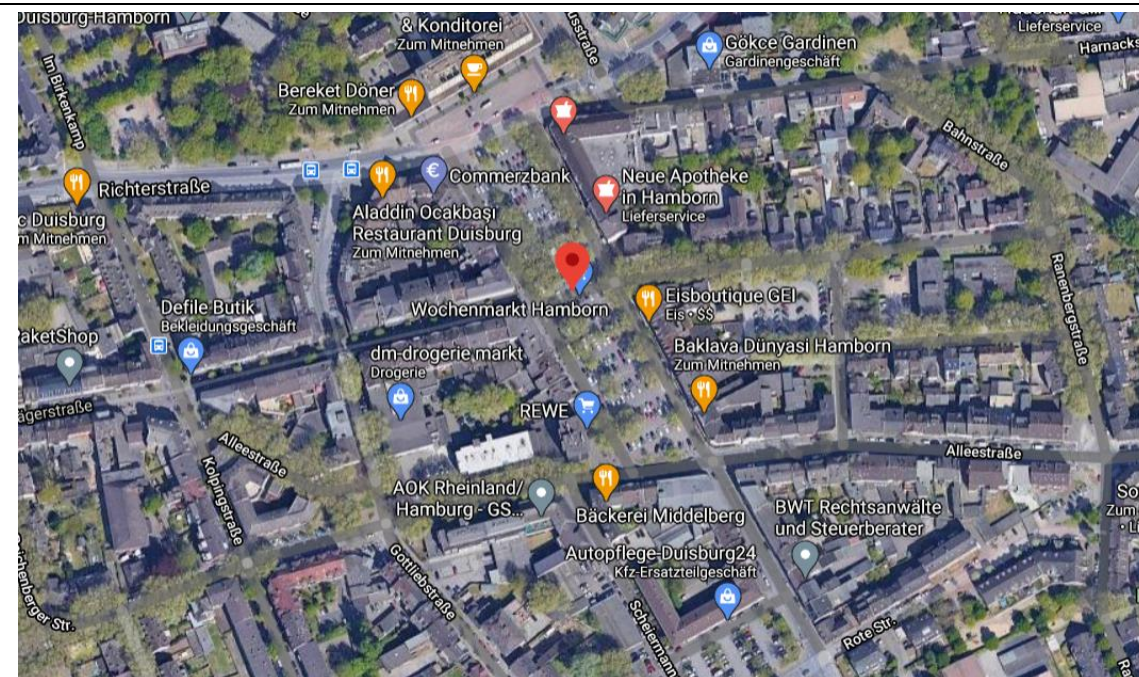

Drive/Walk-In
Bürgermeister-Wendel-Platz
Wilhelmstraße
47198 Duisburg

Hamborn

Drive/Walk-In
Rhein-Ruhr Halle
Walther-Rathenau Straße
47166 Duisburg

Rheinhausen

Drive/Walk-In
Glück-Auf Platz
Schwarzenberger Straße
47226 Duisburg

Ungelsheim

Hütten-Apotheke
Heinrich-Bierwes-Straße 18
47259 Duisburg

Rheinhausen

Industrie-Apotheke
Friedrich-Alfred-Straße 75
47226 Duisburg

Hamborn

Mobiles Test-Team
Hamborner Altmarkt 28
47166 Duisburg
(im Verkehrsberuhigten
Bereich)

Marxloh

Mobiles Test-Team
 August-Bebel-Platz
 47169 Duisburg

Meiderich

Mobiles Test-Team
 Von-der-Mark-
 Straße/Singstraße
 47137 Duisburg