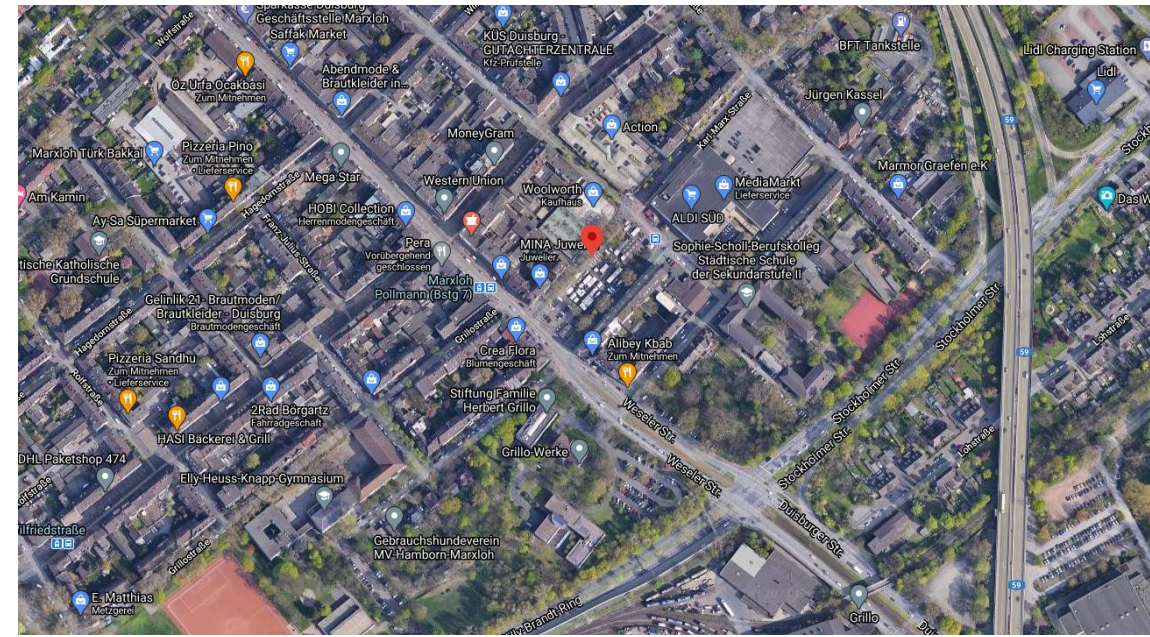

Bezirk	Standort	Bild
Walsum	Stadthalle Walsum Waldstraße 50 47179 Duisburg	
Neumühl	Bürgerhaus Neumühl Otto-Hahn Straße 49 47176 Duisburg	

Wedau

Eishalle Wedau
Margarethenstraße 17-19
47055 Duisburg

Homberg

Drive/Walk-In
Bürgermeister-Wendel-Platz
Wilhelmstraße
47198 Duisburg

Hamborn

Drive/Walk-In
Rhein-Ruhr Halle
Walther-Rathenau Straße
47166 Duisburg

Rheinhausen

Drive/Walk-In
Glück-Auf Platz
Schwarzenberger Straße
47226 Duisburg

Ungelsheim

Hütten-Apotheke
Heinrich-Bierwes-Straße 18
47259 Duisburg

Rheinhausen

Industrie-Apotheke
Friedrich-Alfred-Straße 75
47226 Duisburg

Hamborn

Mobiles Test-Team
Hamborner Altmarkt 28
47166 Duisburg
(im Verkehrsberuhigten
Bereich)

Marxloh

Mobiles Test-Team
 August-Bebel-Platz
 47169 Duisburg

Meiderich

Mobiles Test-Team
 Von-der-Mark-
 Straße/Singstraße
 47137 Duisburg