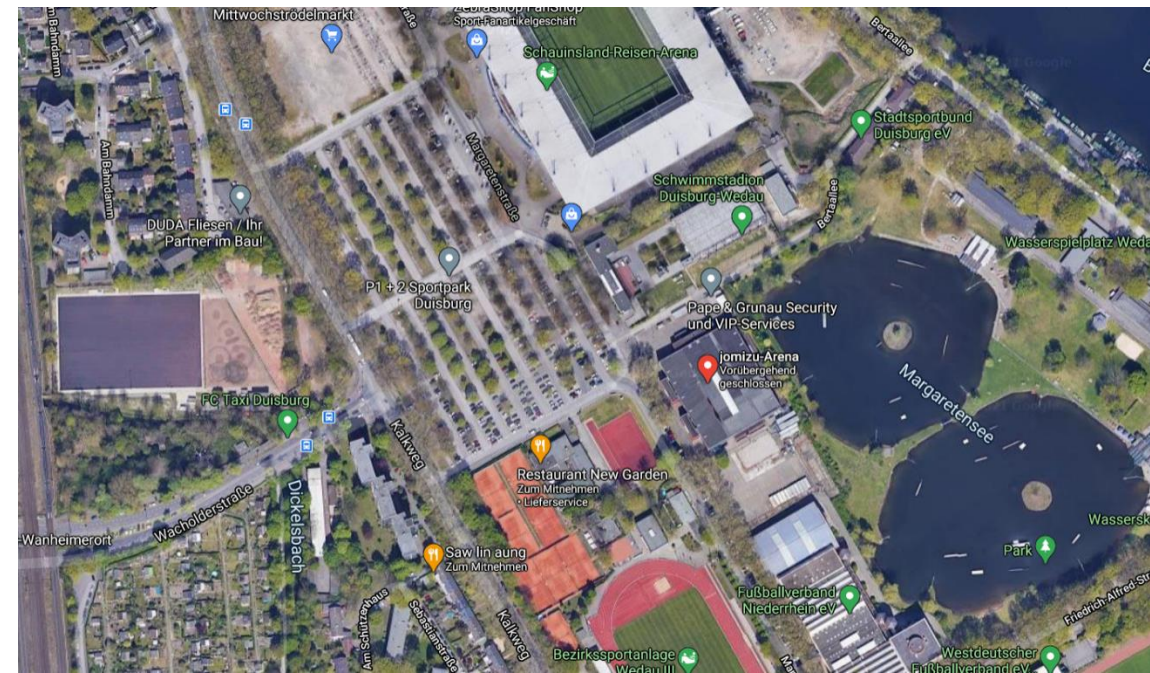

Bezirk	Standort	Bild
Walsum	Stadthalle Walsum Waldstraße 50 47179 Duisburg	
Neumühl	Bürgerhaus Neumühl Otto-Hahn Straße 49 47176 Duisburg	

Wedau

Eishalle Wedau
Margarethenstraße 17-19
47055 Duisburg

Homberg

Drive/Walk-In
Bürgermeister-Wendel-Platz
Wilhelmstraße
47198 Duisburg

Hamborn

Drive/Walk-In
Rhein-Ruhr Halle
Walther-Rathenau Straße
47166 Duisburg

Rheinhausen

Drive/Walk-In
Glück-Auf Platz
Schwarzenberger Straße
47226 Duisburg