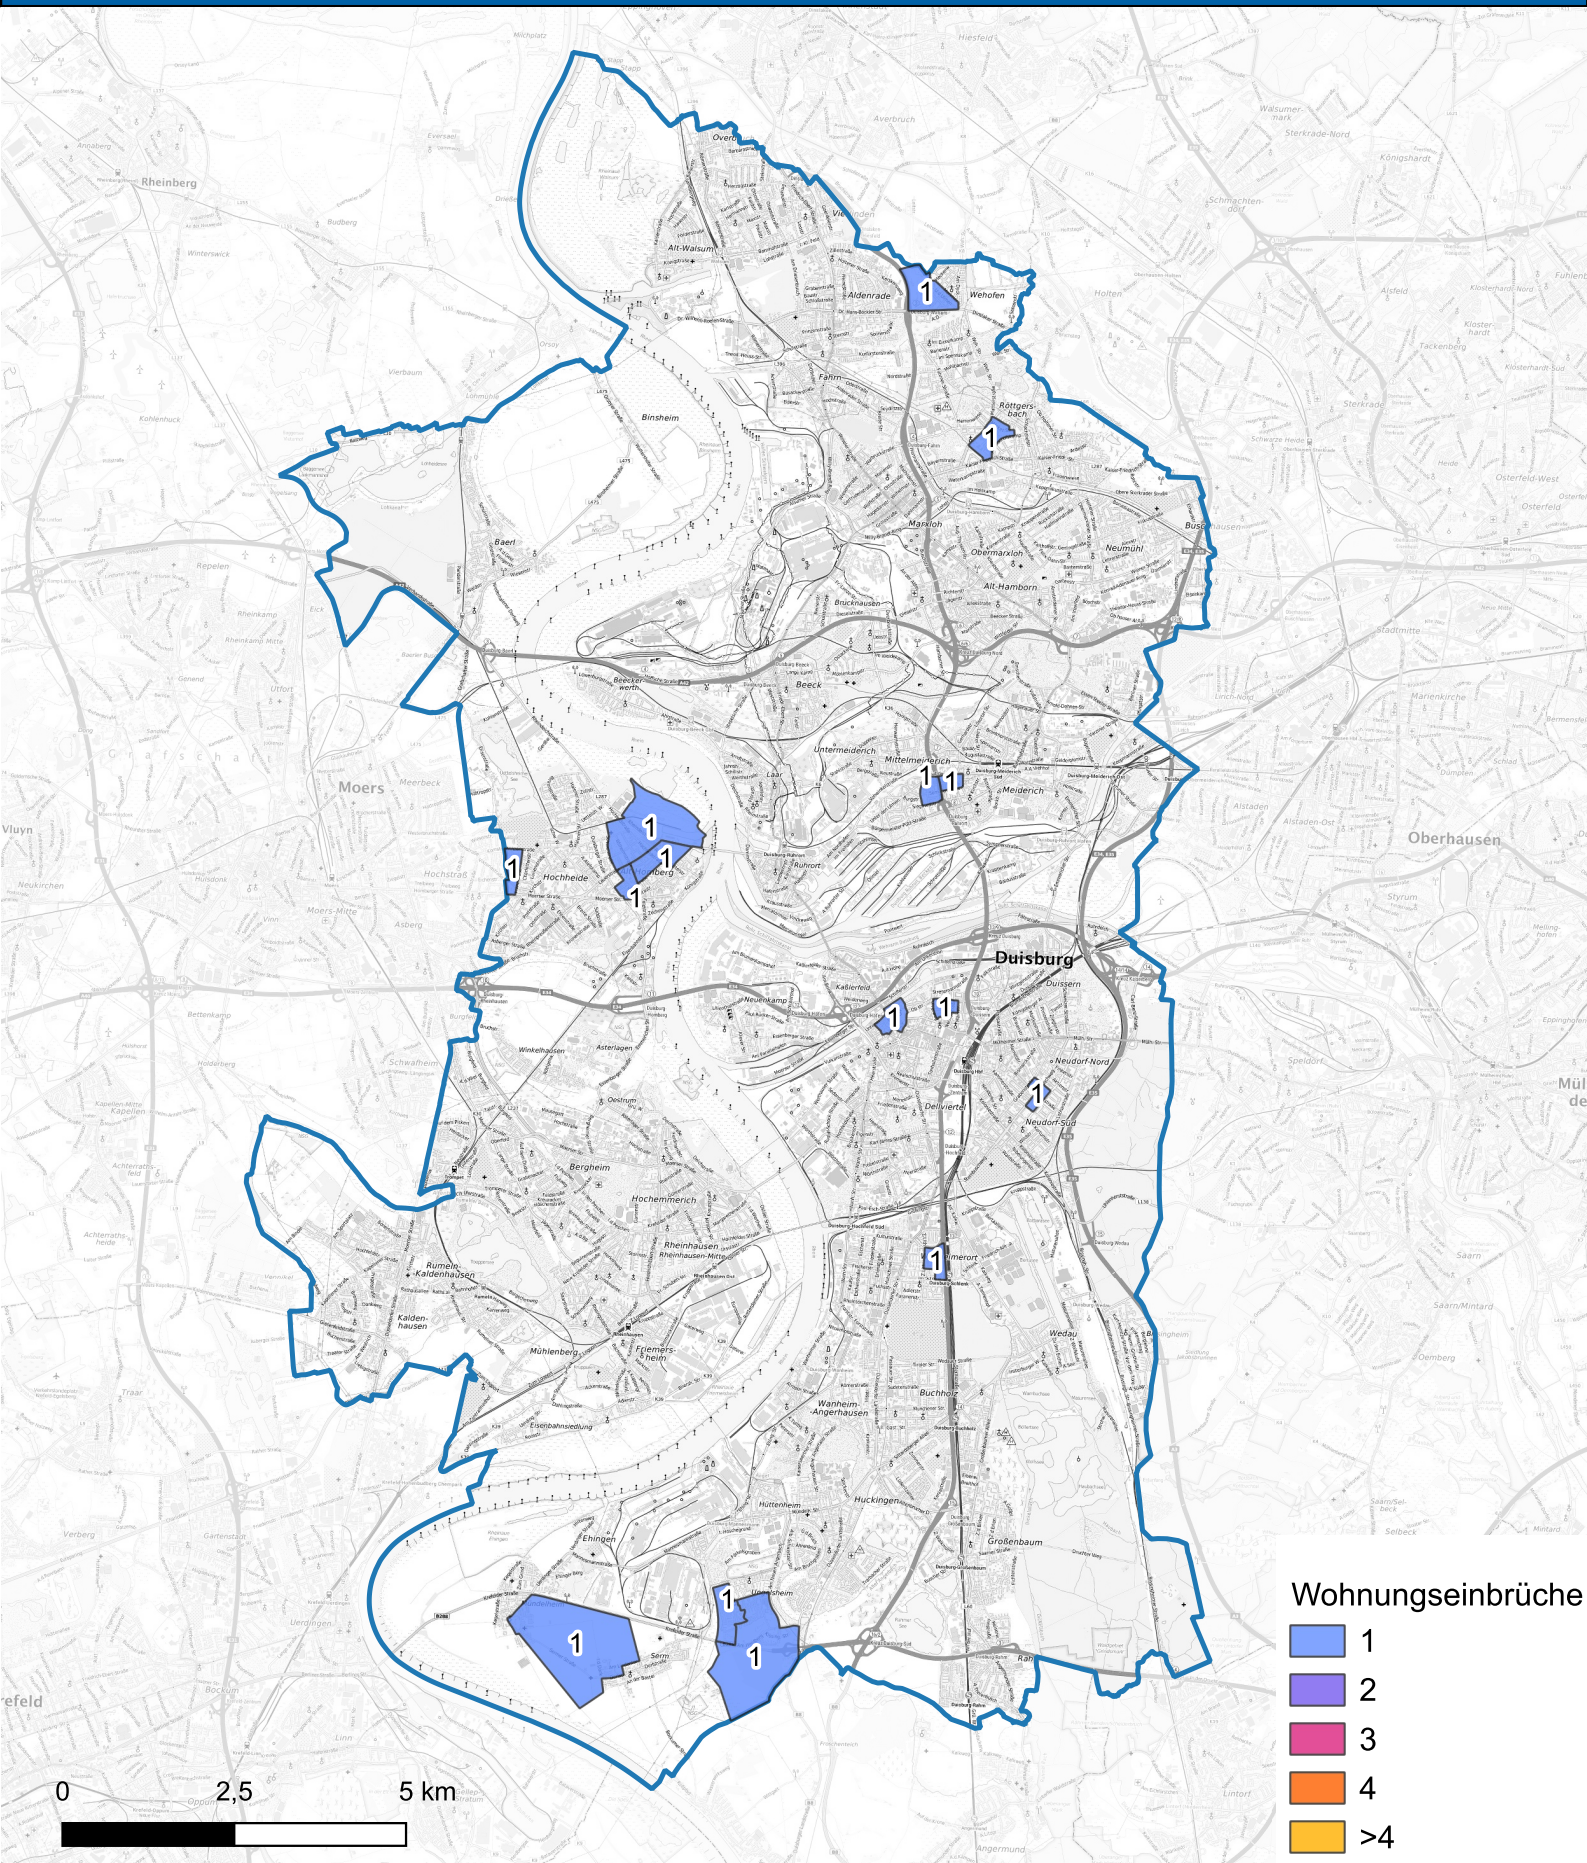

Wohnungseinbruchsradar für das Stadtgebiet Duisburg vom 04.05.2026 bis 10.05.2026

Hintergrundkarte: © Bundesamt für Kartographie und Geodäsie (2024)

Informationen zu Präventionshinweisen und Beratungsstellen der Polizei NRW finden Sie hier ["https://polizei.nrw/artikel/riegel-vor-sicher-ist-sicherer"](https://polizei.nrw/artikel/riegel-vor-sicher-ist-sicherer)